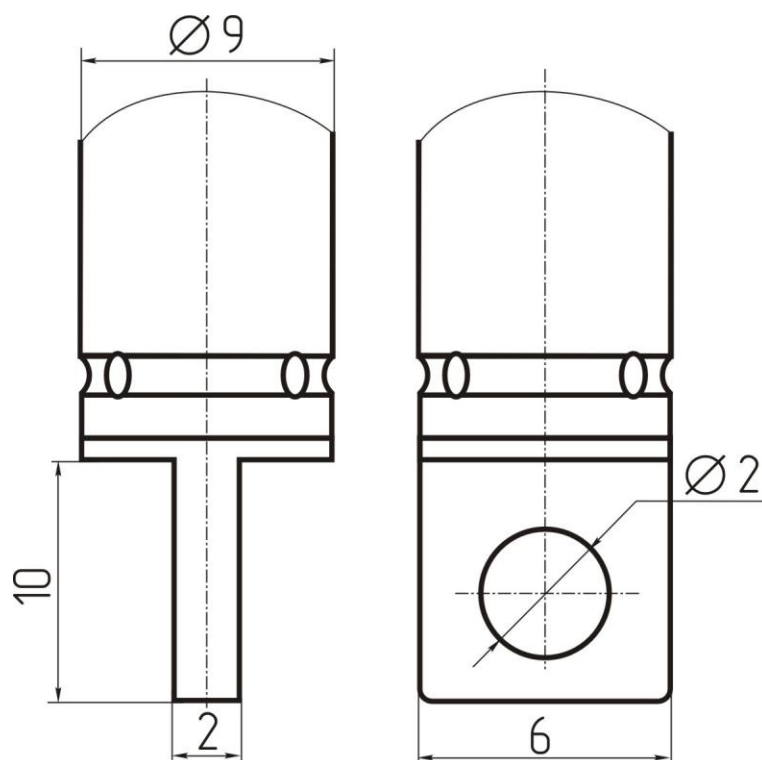

Антенна телескопическая MC0762

Описание:

Антенна телескопическая.

- длина минимальная: 215 мм
- длина максимальная: 760 мм
- диаметр 6 мм
- наличие кулисы +
- количество колен 5
- способ крепления: шлиц

Форма хвостовой части