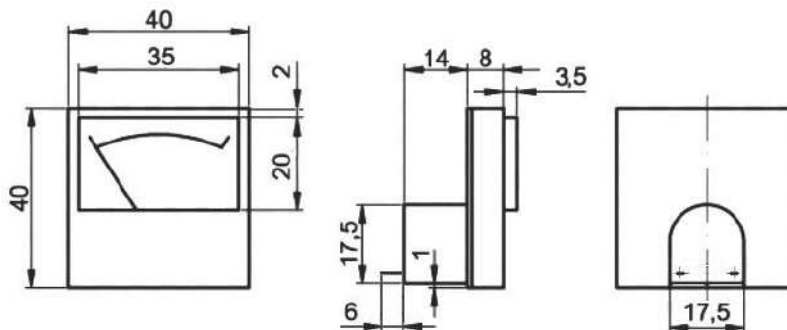

## Головка стрелочная, измерительная Q-13216.

Тип	91С16 Вольтметр щитовой постоянного тока
Предел измерения, В	20
Класс точности	5,0
Предел допускаемой погрешности, %	+/- 25
Диапазон рабочих температур, °С	-10~+50
Относительная влажность, %	20~90
Положение	горизонтальное, вертикальное
Высота, мм	40
Ширина, мм	40
Глубина, мм	22,5