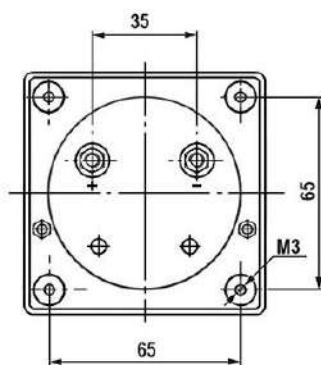

Головка измерительная **Q-12197**.

| | |
|------------------------------------|---|
| Тип | Амперметр щитовой постоянного тока (аналог М42300) |
| Предел измерений, А | 10 |
| Класс точности | 1,5 |
| Положение | вертикальное |
| Высота, мм | 81,3 |
| Ширина, мм | 81,3 |
| Глубина, мм | 35,5(корпус) |
| Размер установочного отверстия, мм | Ø69 |
| Относительная влажность, % | 20~90 |
| Диапазон рабочих температур, °С | -5~+40 |