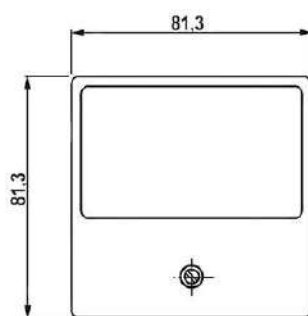

Головка измерительная **Q-12197**.

| | |
|------------------------------------|---|
| Тип | Амперметр щитовой постоянного тока (аналог М42300) |
| Предел измерений, А | 10 |
| Класс точности | 1,5 |
| Положение | вертикальное |
| Высота, мм | 81,3 |
| Ширина, мм | 81,3 |
| Глубина, мм | 35,5(корпус) |
| Размер установочного отверстия, мм | Ø69 |
| Относительная влажность, % | 20~90 |
| Диапазон рабочих температур, °С | -5~+40 |