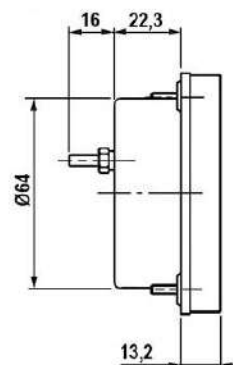

Головка измерительная **Q-12197**.

| | |
|------------------------------------|---|
| Тип | Амперметр щитовой постоянного тока (аналог М42300) |
| Предел измерений, А | 10 |
| Класс точности | 1,5 |
| Положение | вертикальное |
| Высота, мм | 81,3 |
| Ширина, мм | 81,3 |
| Глубина, мм | 35,5(корпус) |
| Размер установочного отверстия, мм | Ø69 |
| Относительная влажность, % | 20~90 |
| Диапазон рабочих температур, °С | -5~+40 |