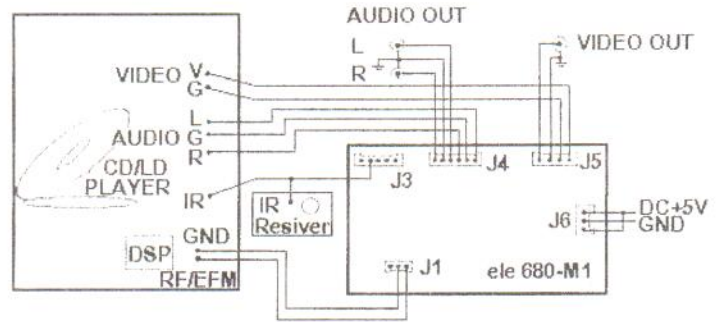

Декодер имеет малые размеры и в большинстве случаев может быть размещен прямо в корпусе музыкального центра. К модулю прилагается комплект соединительных проводов.

Технические характеристики:

Напряжение питания, В 5
Размеры печатной платы, мм 90x55
Общий вид устройства показан на рис.1.

Примечание: В таблице 1 приведен перечень контроллеров DSP с указанием номера вывода микросхемы с RF сигналом.

- Напряжение питания +5В подается на разъем J6 (DC+5, GND).
- Низкочастотный видеосигнал снимается с разъема J5 (Video-out, GND) модуля.

ПРИМЕЧАНИЕ:

Контакты P/N, L/R, +5Vout разъема J3, не используются. Контакт Remote разъема J3 предназначен для подключения выхода ИК приемника дистанционного управления музыкального центра (как правило, не используется). Контакт Video-in предназначен для подключения НЧ видеосигнала с выхода CD-проигрывателя (если есть). Переключка J2 используется для переключения систем PAL/NTSC.

Рис.3 Схема подключения модуля

Таблица 1.

DSP	RF	DSP	RF
S9282	5	YM3805	8
KS9212	5	YM7121B	76
KS5990	5	YN2201FK	76
KS5991	5	YN7402	71
CXD1167	5	VPD6375CU	46
CXD1125Q	5	M50423FP	17
CXD1130	5	M65820	17
CXD1135	5	M504239	17
CXD2500	24	M515679	4
CXD2507	14	M51598FP	20
CXD2518	36	MN6617	74
LC7680N/K	8	MN6625S	41
LC7861N	8	MM6626	3
LC7863	8	MN66271	52
LC7860K	7	MN6650	6
LC7866E	8	CXA14715	27
LC7867E	8	CXA1372	46
LC7868E	8	CXA72S	18
LC78681	8	CXA1571S	35
SAA7210	3	AN8373S	9
SAA7345	8	AN8802SEN	31
TC9221	60	AN8370S	12
TC9236AF	56	AN8800SCE	23
TC9200AF	56	UPD647CV	3
TC9284	53	HA12158NT	72