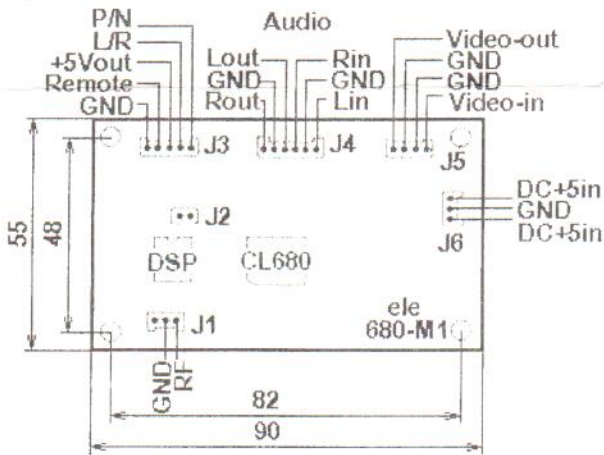

Декодер имеет малые размеры и в большинстве случаев может быть размещен прямо в корпусе музыкального центра. К модулю прилагается комплект соединительных проводов.

Технические характеристики:

Напряжение питания, В 5
Размеры печатной платы, мм 90x55
Общий вид устройства показан на рис.1.

Рис.1 Общий вид устройства

Рис.2 Назначение разъемов на модуле

Подключение модуля

ВНИМАНИЕ: Подключение модуля к музыкальному центру или к другому CD-проигрывателю должно осуществляться высококвалифицированным специалистом!

- Согласно схеме электрической принципиальной конкретного CD-проигрывателя и схеме подключения модуля (рис.3), разъем J4 (Lout, Rout, Rin, Lin, GND) подключается в разрыв AUDIO цепей CD-проигрывателя, при этом необходимо удалить разделительные конденсаторы по этим цепям.
- Высокочастотный сигнал RF с CD-проигрывателя подается на разъем J1 (RF, GND) модуля.