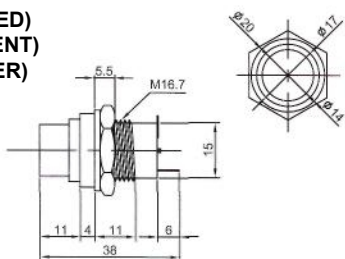

E-10

S-9

E-5

**N-831 (NEON) N-831L (LED)**  
**N-831P (TUNGSTEN FILAMENT)**  
**LH-010 E-10 резьба (HOLDER)**  
Аналог **N-831H**

**ELB01 Epoxy LED Bulb**  
с резистором 12В 24В

\* UL Flame:94V-0

**N-832 (NEON) N-832L (LED)**  
**N-832P (TUNGSTEN FILAMENT)**  
**LH-011 E-10 резьба (HOLDER)**  
Аналог **N-832H**