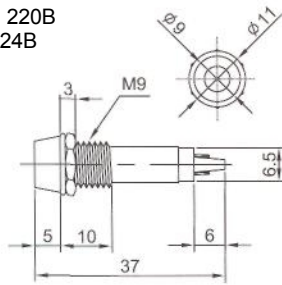

# ИНДИКАТОРЫ

Выводы показаны условно

**N-702** (NEON) без резистора  
**N-702L** (LED) с резистором 6В 12В 24В  
**N-702P** (TUNGSTEN FILAMENT)  
 6В 12В 24В

**N-708L** (LED) с резистором 6В 12В 24В

**IL-773** (NEON) с резистором 120В 220В  
**N-703L** (LED) с резистором 6В 12В 24В  
**N-703P** (TUNGSTEN FILAMENT)  
 6В 12В 24В  
 Аналог **N-703**