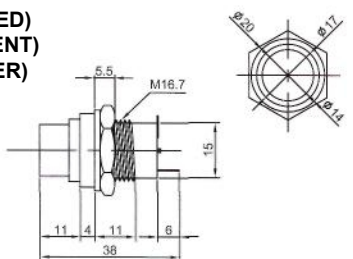

Неоновые (Neon)/Светодиодные (LED) Накаливания (Tungsten Filament) Держатели (Holder)

ИНДИКАТОРЫ Выводы показаны условно

N-827 (NEON) с резистором 120В 220В
N-827P (TUNGSTEN FILAMENT)
6В 12В 24В

IL-954N (NEON) с резистором 120В 220В
Аналог **N-835W**

IL-301N (NEON) с резистором 120В 220В
IL-301L (LED) с резистором 6В 12В 24В
IL-301P (TUNGSTEN FILAMENT) 6В 12В 24В
Аналог **N-828, N-828L, N-826P**

N-836 (NEON) с резистором 120В 220В

IL-302N (NEON) с резистором 120В 220В
IL-302L (LED) с резистором 6В 12В 24В
IL-302P (TUNGSTEN FILAMENT) 6В 12В 24В
Аналог **N-828B, N-828BL, N-828BP**

N-3001 (NEON) N-3001L (LED)
N-3001P (TUNGSTEN FILAMENT)
N-3001H S-9 байонет (HOLDER)

N-830 (NEON) с резистором 120В 220В
N-830P (TUNGSTEN FILAMENT)
6В 12В 24В

N-3002 E-10 резьба 6В 12В 24В 120В 220В
E-5 резьба 6В 12В 24В
S-9 байонет 6В 12В 24В 120В 220В

E-10

S-9

E-5

N-831 (NEON) N-831L (LED)
N-831P (TUNGSTEN FILAMENT)
LH-010 E-10 резьба (HOLDER)
Аналог **N-831H**

ELB01 Epoxy LED Bulb
с резистором 12В 24В

* UL Flame:94V-0

E12 SCREW BASE ANODE CATHODE

N-832 (NEON) N-832L (LED)
N-832P (TUNGSTEN FILAMENT)
LH-011 E-10 резьба (HOLDER)
Аналог **N-832H**

L-3,5 (Круглые Ø3 Ø5)
L-4,6 (Прямоугольные)
L-AM (Полноцветные LED)
L-31,41,51,81 (Двуполярные/Разноцветные)
L-20,21 (Цилиндрические)

LED LAMPS

УФ, Голубые, Белые и Изумрудно-зеленые дополнительно