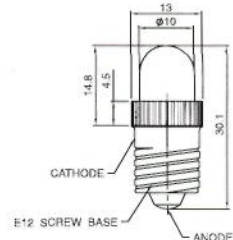

E-10

S-9

E-5

**N-831 (NEON) N-831L (LED)**  
**N-831P (TUNGSTEN FILAMENT)**  
**LH-010 E-10 резьба (HOLDER)**  
Аналог **N-831H**

**ELB01 Epoxy LED Bulb**  
с резистором 12В 24В

\* UL Flame:94V-0

E12 SCREW BASE ANODE CATHODE