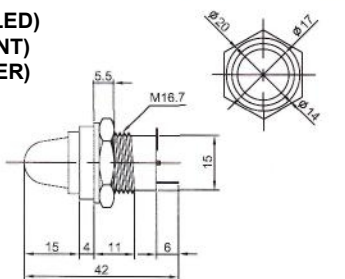

E-10

S-9

E-5

**N-831 (NEON) N-831L (LED)**  
**N-831P (TUNGSTEN FILAMENT)**  
**LH-010 E-10 резьба (HOLDER)**  
Аналог **N-831H**

**ELB01 Epoxy LED Bulb**  
с резистором 12В 24В

\* UL Flame:94V-0

E12 SCREW BASE ANODE CATHODE