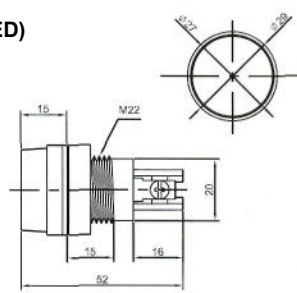

N-3001 (NEON) N-3001L (LED)
N-3001P (TUNGSTEN FILAMENT)
N-3001H S-9 байонет (HOLDER)