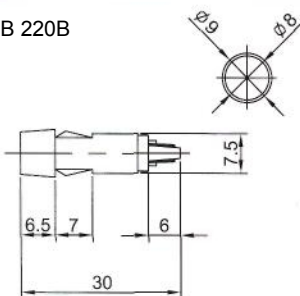

N-830 (NEON) с резистором 120В 220В
N-830P (TUNGSTEN FILAMENT)
6В 12В 24В