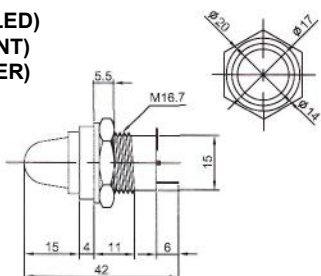

E-10

S-9

E-5

**N-831 (NEON) N-831L (LED)**  
**N-831P (TUNGSTEN FILAMENT)**  
**LH-010 E-10 резьба (HOLDER)**  
Аналог **N-831H**

**ELB01 Epoxy LED Bulb**  
с резистором 12В 24В

\* UL Flame:94V-0

E12 SCREW BASE ANODE