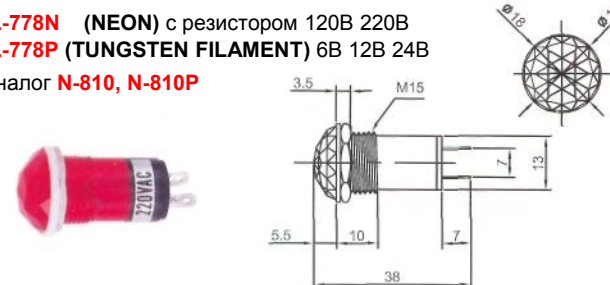

IL-778N (NEON) с резистором 120В 220В
IL-778P (TUNGSTEN FILAMENT) 6В 12В 24В
Аналог **N-810, N-810P**