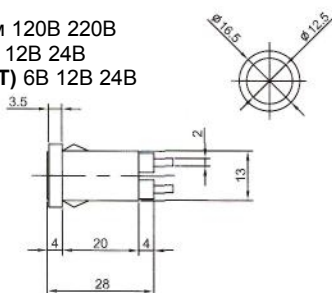

IL-302N (NEON) с резистором 120В 220В
IL-302L (LED) с резистором 6В 12В 24В
IL-302P (TUNGSTEN FILAMENT) 6В 12В 24В
Аналог
N-828B, N-828BL, N-828BP