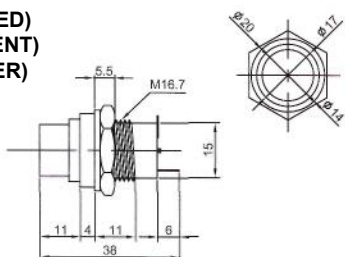

Неоновые (Neon)/Светодиодные (LED) Накаливания (Tungsten Filament) Держатели (Holder)

ИНДИКАТОРЫ Выводы показаны условно

N-827 (NEON) с резистором 120В 220В
N-827P (TUNGSTEN FILAMENT)
6В 12В 24В

IL-954N (NEON) с резистором 120В 220В
Аналог **N-835W**

IL-301N (NEON) с резистором 120В 220В
IL-301L (LED) с резистором 6В 12В 24В
IL-301P (TUNGSTEN FILAMENT) 6В 12В 24В
Аналог **N-828, N-828L, N-826P**

N-836 (NEON) с резистором 120В 220В

IL-302N (NEON) с резистором 120В 220В
IL-302L (LED) с резистором 6В 12В 24В
IL-302P (TUNGSTEN FILAMENT) 6В 12В 24В
Аналог
N-828B, N-828BL, N-828BP

N-3001 (NEON) N-3001L (LED)
N-3001P (TUNGSTEN FILAMENT)
N-3001H S-9 байонет (HOLDER)

N-830 (NEON) с резистором 120В 220В
N-830P (TUNGSTEN FILAMENT)
6В 12В 24В

N-3002 E-10 резьба 6В 12В 24В 120В 220В
E-5 резьба 6В 12В 24В
S-9 байонет 6В 12В 24В 120В 220В

E-10

S-9

E-5

N-831 (NEON) N-831L (LED)
N-831P (TUNGSTEN FILAMENT)
LH-010 E-10 резьба (HOLDER)
Аналог **N-831H**

ELB01 Epoxy LED Bulb
с резистором 12В 24В

* UL Flame:94V-0

E12 SCREW BASE ANODE

N-832 (NEON) N-832L (LED)
N-832P (TUNGSTEN FILAMENT)
LH-011 E-10 резьба (HOLDER)
Аналог **N-832H**

L-3,5 (Круглые Ø3 Ø5)
L-4,6 (Прямоугольные)
L-AM (Полноцветные LED)
L-31,41,51,81 (Двуполярные/
Разноцветные)
L-20,21 (Цилиндрические)

LED LAMPS

УФ, Голубые, Белые и Изумрудно-зеленые дополнительно