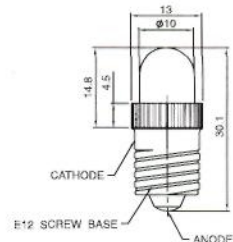

E-10

S-9

E-5

**N-831 (NEON) N-831L (LED)**  
**N-831P (TUNGSTEN FILAMENT)**  
**LH-010 E-10 резьба (HOLDER)**  
Аналог **N-831H**

**ELB01 Epoxy LED Bulb**  
с резистором 12В 24В

\* UL Flame:94V-0

E12 SCREW BASE ANODE