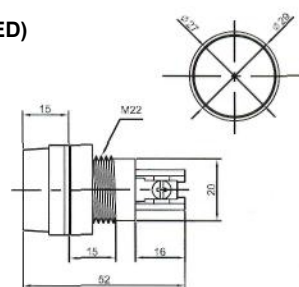

N-3001 (NEON) N-3001L (LED)
N-3001P (TUNGSTEN FILAMENT)
N-3001H S-9 байонет (HOLDER)