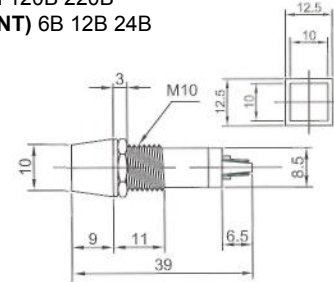

IL-765N (NEON) с резистором 120В 220В
IL-765P (TUNGSTEN FILAMENT) 6В 12В 24В
Аналог **N-802, N-802P**