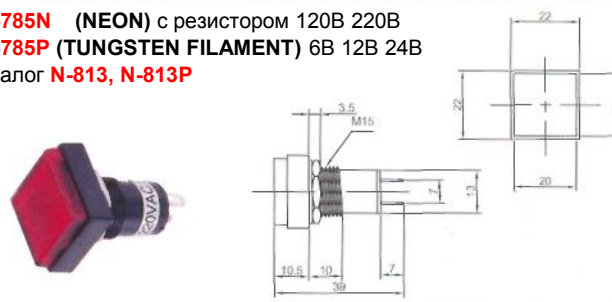

IL-785N (NEON) с резистором 120В 220В
IL-785P (TUNGSTEN FILAMENT) 6В 12В 24В
Аналог **N-813, N-813P**