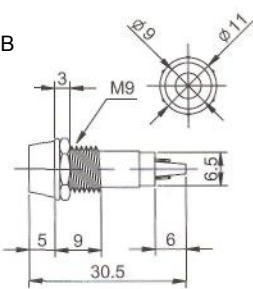

IL-762N (NEON) без резистора
N-704L (LED) с резистором 6В 12В 24В
IL-762P (TUNGSTEN FILAMENT)
6В 12В 24В
Аналог **N-704, N-704P**