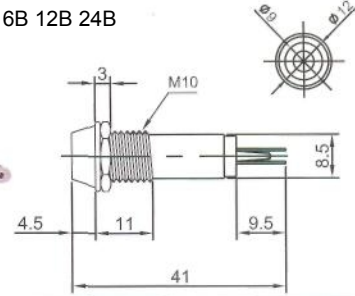

# ИНДИКАТОРЫ

Выводы показаны условно

**N-702** (NEON) без резистора  
**N-702L** (LED) с резистором 6В 12В 24В  
**N-702P** (TUNGSTEN FILAMENT)  
 6В 12В 24В

**N-708L** (LED) с резистором 6В 12В 24В

**IL-773** (NEON) с резистором 120В 220В  
**N-703L** (LED) с резистором 6В 12В 24В  
**N-703P** (TUNGSTEN FILAMENT)  
 6В 12В 24В  
 Аналог **N-703**