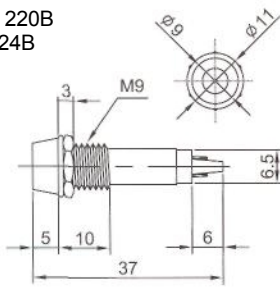

# ИНДИКАТОРЫ

Выводы показаны условно

**N-702** (NEON) без резистора  
**N-702L** (LED) с резистором 6В 12В 24В  
**N-702P** (TUNGSTEN FILAMENT)  
 6В 12В 24В

**N-708L** (LED) с резистором 6В 12В 24В

**IL-773** (NEON) с резистором 120В 220В  
**N-703L** (LED) с резистором 6В 12В 24В  
**N-703P** (TUNGSTEN FILAMENT)  
 6В 12В 24В  
 Аналог **N-703**