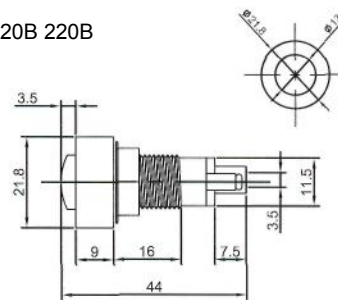

N-836 (NEON) с резистором 120В 220В