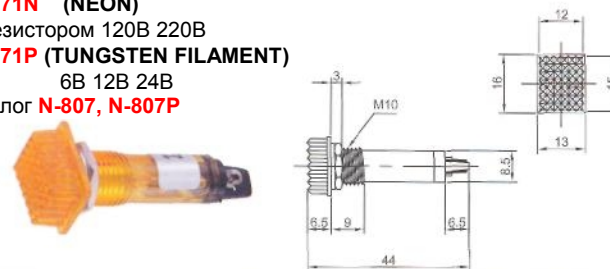

IL-771N (NEON)
с резистором 120В 220В
IL-771P (TUNGSTEN FILAMENT)
6В 12В 24В
Аналог **N-807, N-807P**