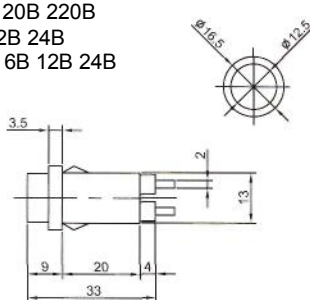

## ИНДИКАТОРЫ Выводы показаны условно

**N-827 (NEON)** с резистором 120В 220В  
**N-827P (TUNGSTEN FILAMENT)**  
6В 12В 24В

**IL-954N (NEON)** с резистором 120В 220В  
Аналог **N-835W**

**IL-301N (NEON)** с резистором 120В 220В  
**IL-301L (LED)** с резистором 6В 12В 24В  
**IL-301P (TUNGSTEN FILAMENT)** 6В 12В 24В  
Аналог **N-828, N-828L, N-826P**