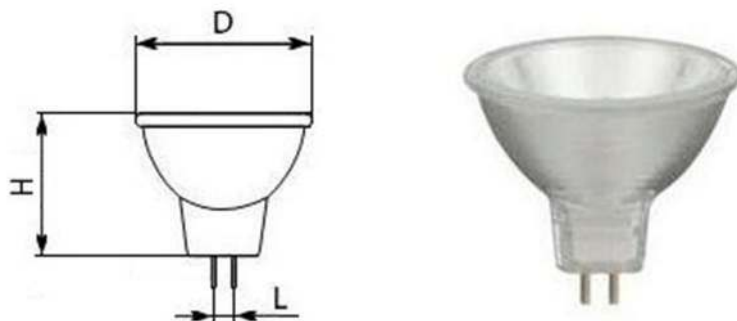

**ЛАМПА НАКАЛИВАНИЯ КВАРЦЕВАЯ, ГАЛОГЕННАЯ, С РЕФЛЕКТОРОМ И ЗАЩИТНЫМ СТЕКЛОМ (ГОЛУБОЙ ЦВЕТ). (Цоколь GU-5,3)**

**Лампа используется для локального и общего освещения помещений.**

НАПРЯЖЕНИЕ - 12 В

МОЩНОСТЬ - 50 Вт

СРЕДНЯЯ НАРАБОТКА - 3000 часов

ГАБАРИТЫ: L – 5,3mm, D – 50mm, H – 38mm.