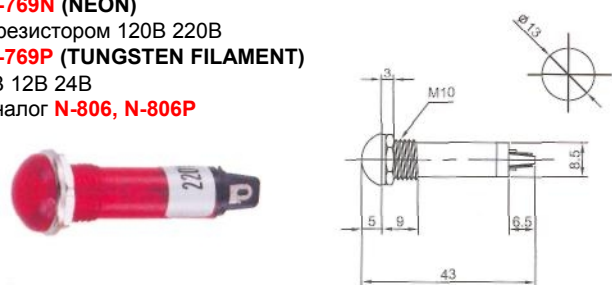

IL-769N (NEON)
с резистором 120В 220В
IL-769P (TUNGSTEN FILAMENT)
6В 12В 24В
Аналог **N-806, N-806P**