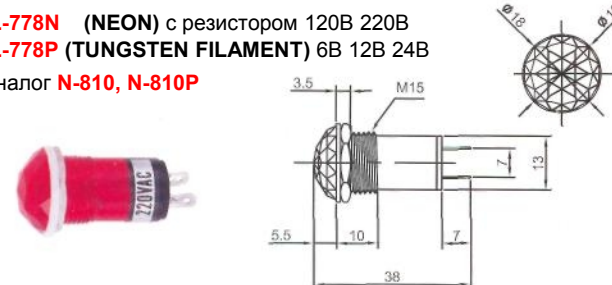

IL-778N (NEON) с резистором 120В 220В
IL-778P (TUNGSTEN FILAMENT) 6В 12В 24В
Аналог **N-810, N-810P**