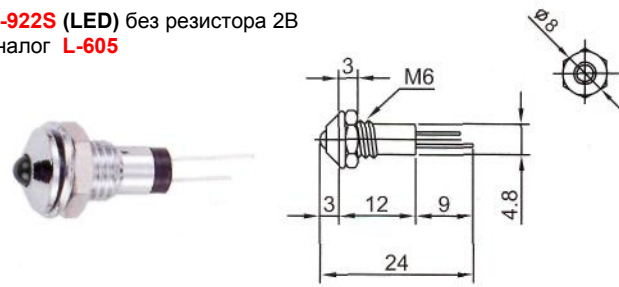

L-606 (LED) без резистора 2В