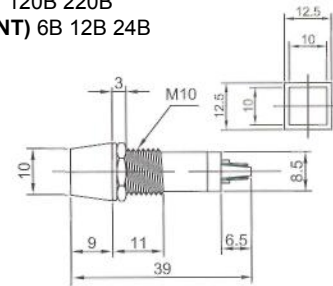

IL-765N (NEON) с резистором 120В 220В
IL-765P (TUNGSTEN FILAMENT) 6В 12В 24В
Аналог **N-802, N-802P**