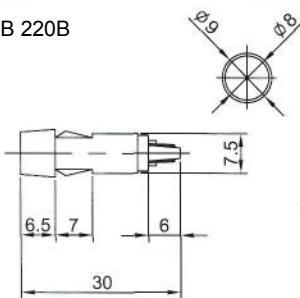

N-830 (NEON) с резистором 120В 220В
N-830P (TUNGSTEN FILAMENT)
6В 12В 24В