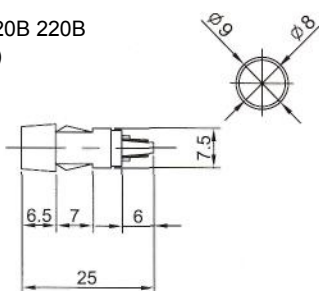

Неоновые (Neon)/Светодиодные (LED) Накаливания (Tungsten Filament) Держатели (Holder)

ИНДИКАТОРЫ Выводы показаны условно

N-827 (NEON) с резистором 120В 220В
N-827P (TUNGSTEN FILAMENT)
6В 12В 24В