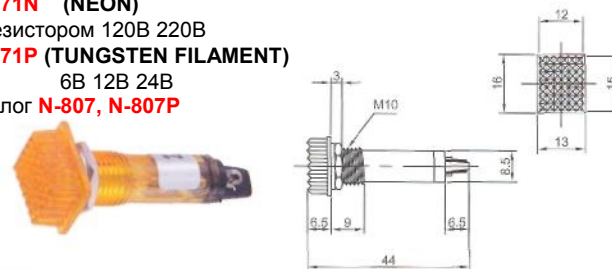

IL-771N (NEON)
с резистором 120В 220В
IL-771P (TUNGSTEN FILAMENT)
6В 12В 24В
Аналог **N-807, N-807P**