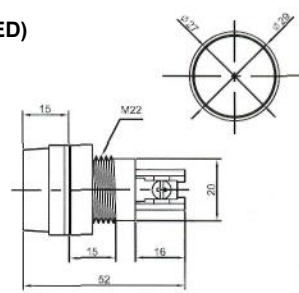

N-3001 (NEON) N-3001L (LED)
N-3001P (TUNGSTEN FILAMENT)
N-3001H S-9 байонет (HOLDER)