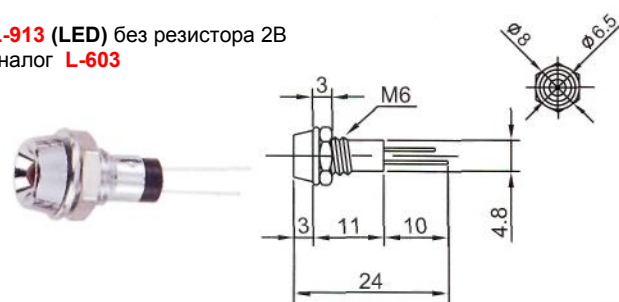

IL-922S (LED) без резистора 2В
Аналог **L-605**