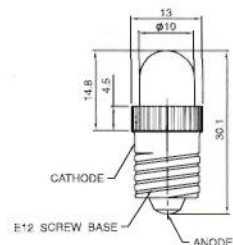

E-10

S-9

E-5

**N-831 (NEON) N-831L (LED)**  
**N-831P (TUNGSTEN FILAMENT)**  
**LH-010 E-10 резьба (HOLDER)**  
Аналог **N-831H**

**ELB01 Epoxy LED Bulb**  
с резистором 12В 24В

\* UL Flame:94V-0

E12 SCREW BASE ANODE