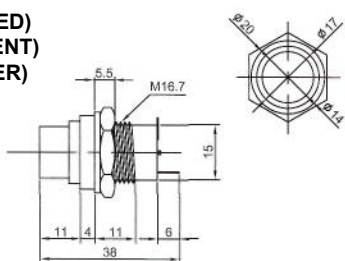

Неоновые (Neon)/Светодиодные (LED) Накаливания (Tungsten Filament) Держатели (Holder)

ИНДИКАТОРЫ Выводы показаны условно

N-827 (NEON) с резистором 120В 220В
N-827P (TUNGSTEN FILAMENT)
6В 12В 24В

IL-954N (NEON) с резистором 120В 220В
Аналог **N-835W**

IL-301N (NEON) с резистором 120В 220В
IL-301L (LED) с резистором 6В 12В 24В
IL-301P (TUNGSTEN FILAMENT) 6В 12В 24В
Аналог **N-828, N-828L, N-826P**

N-836 (NEON) с резистором 120В 220В

IL-302N (NEON) с резистором 120В 220В
IL-302L (LED) с резистором 6В 12В 24В
IL-302P (TUNGSTEN FILAMENT) 6В 12В 24В
Аналог **N-828B, N-828BL, N-828BP**

N-3001 (NEON) N-3001L (LED)
N-3001P (TUNGSTEN FILAMENT)
N-3001H S-9 байонет (HOLDER)

N-830 (NEON) с резистором 120В 220В
N-830P (TUNGSTEN FILAMENT)
6В 12В 24В

N-3002 E-10 резьба 6В 12В 24В 120В 220В
E-5 резьба 6В 12В 24В
S-9 байонет 6В 12В 24В 120В 220В

E-10

S-9

E-5

N-831 (NEON) N-831L (LED)
N-831P (TUNGSTEN FILAMENT)
LH-010 E-10 резьба (HOLDER)
Аналог **N-831H**

ELB01 Epoxy LED Bulb
с резистором 12В 24В

* UL Flame:94V-0

E12 SCREW BASE ANODE

N-832 (NEON) N-832L (LED)
N-832P (TUNGSTEN FILAMENT)
LH-011 E-10 резьба (HOLDER)
Аналог **N-832H**

L-3,5 (Круглые $\varnothing 3 \varnothing 5$)
L-4,6 (Прямоугольные)
L-AM (Полноцветные LED)
L-31,41,51,81 (Двуполярные/
Разноцветные)
L-20,21 (Цилиндрические)

LED LAMPS

УФ, Голубые, Белые и Изумрудно-зеленые дополнительно