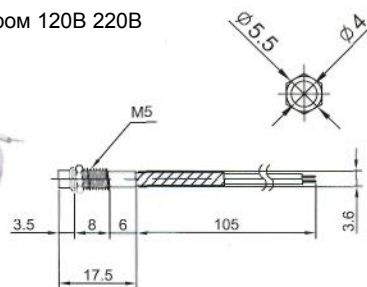

IL-954N (NEON) с резистором 120В 220В
Аналог **N-835W**