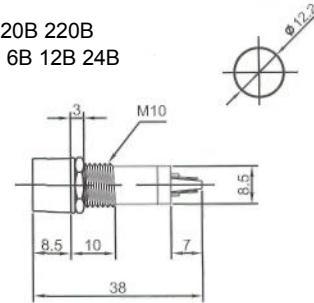

IL-763N (NEON) с резистором 120В 220В
IL-763P (TUNGSTEN FILAMENT) 6В 12В 24В
Аналог **N-801, N-801P**