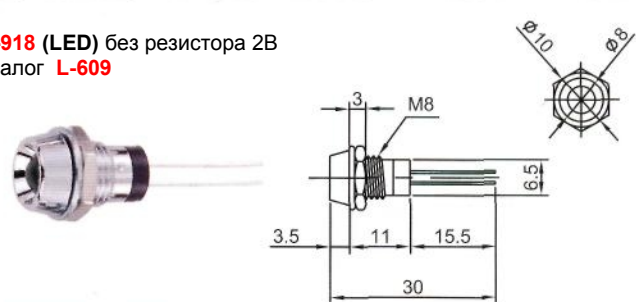

# ИНДИКАТОРЫ

Выводы показаны условно

**L-601 (LED)** без резистора 2В

**IL-917 (LED)** без резистора 2В  
Аналог **L-608**

**IL-912 (LED)** без резистора 2В  
Аналог **L-602**

**IL-918 (LED)** без резистора 2В  
Аналог **L-609**