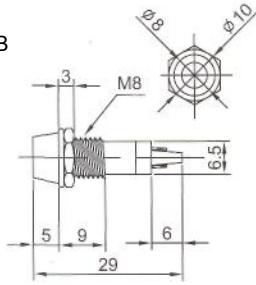

Неоновые (Neon)/Светодиодные (LED) Накаливания (Tungsten Filament)

ИНДИКАТОРЫ

Выводы показаны условно

N-702 (NEON) без резистора
N-702L (LED) с резистором 6В 12В 24В
N-702P (TUNGSTEN FILAMENT)
6В 12В 24В