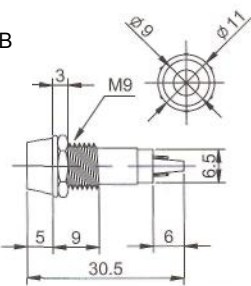

IL-762N (NEON) без резистора
N-704L (LED) с резистором 6В 12В 24В
IL-762P (TUNGSTEN FILAMENT)
6В 12В 24В
Аналог **N-704, N-704P**