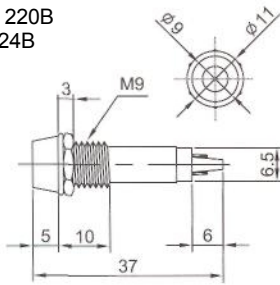

# ИНДИКАТОРЫ

Выводы показаны условно

**N-702** (NEON) без резистора  
**N-702L** (LED) с резистором 6В 12В 24В  
**N-702P** (TUNGSTEN FILAMENT)  
 6В 12В 24В

**N-708L** (LED) с резистором 6В 12В 24В

**IL-773** (NEON) с резистором 120В 220В  
**N-703L** (LED) с резистором 6В 12В 24В  
**N-703P** (TUNGSTEN FILAMENT)  
 6В 12В 24В  
 Аналог **N-703**