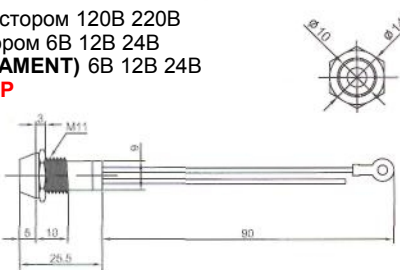

N-707 (NEON) с резистором 120В 220В
N-707L (LED) с резистором 6В 12В 24В
IL-776 (TUNGSTEN FILAMENT) 6В 12В 24В
Аналог **N-707P**