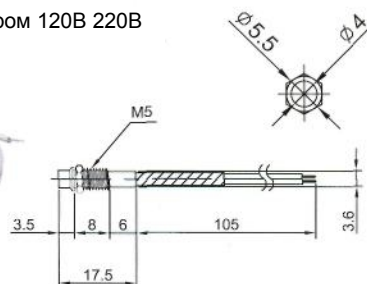

IL-954N (NEON) с резистором 120В 220В
Аналог **N-835W**