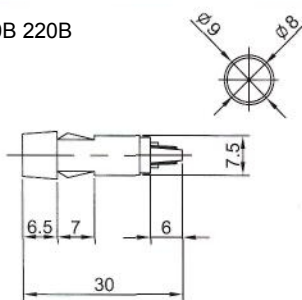

N-830 (NEON) с резистором 120В 220В
N-830P (TUNGSTEN FILAMENT)
6В 12В 24В