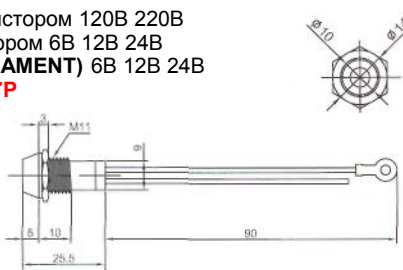

N-707 (NEON) с резистором 120В 220В
N-707L (LED) с резистором 6В 12В 24В
IL-776 (TUNGSTEN FILAMENT) 6В 12В 24В
Аналог **N-707P**