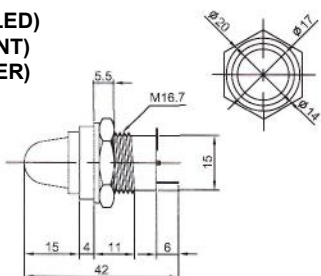

E-10

S-9

E-5

N-831 (NEON) N-831L (LED)
N-831P (TUNGSTEN FILAMENT)
LH-010 E-10 резьба (HOLDER)
Аналог **N-831H**

ELB01 Epoxy LED Bulb
с резистором 12В 24В

* UL Flame:94V-0

E12 SCREW BASE ANODE

N-832 (NEON) N-832L (LED)
N-832P (TUNGSTEN FILAMENT)
LH-011 E-10 резьба (HOLDER)
Аналог **N-832H**