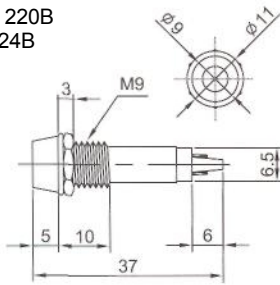

IL-773 (NEON) с резистором 120В 220В
N-703L (LED) с резистором 6В 12В 24В
N-703P (TUNGSTEN FILAMENT)
6В 12В 24В
Аналог **N-703**