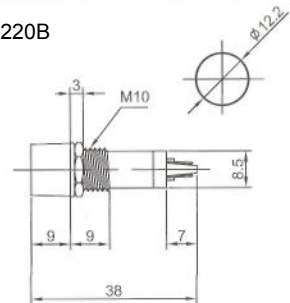

N-803 (NEON) с резистором 120В 220В
N-803P (TUNGSTEN FILAMENT)
6В 12В 24В