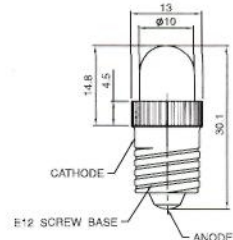

E-10

S-9

E-5

N-831 (NEON) N-831L (LED)
N-831P (TUNGSTEN FILAMENT)
LH-010 E-10 резьба (HOLDER)
Аналог **N-831H**

ELB01 Epoxy LED Bulb
с резистором 12В 24В

* UL Flame:94V-0

E12 SCREW BASE ANODE

N-832 (NEON) N-832L (LED)
N-832P (TUNGSTEN FILAMENT)
LH-011 E-10 резьба (HOLDER)
Аналог **N-832H**