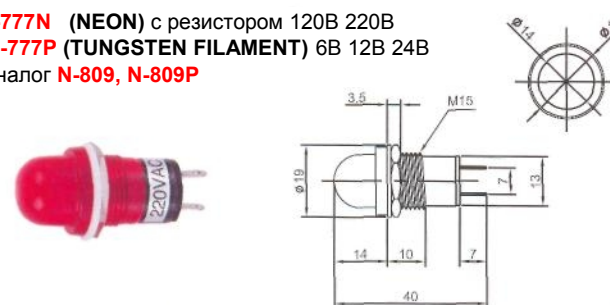

IL-777N (NEON) с резистором 120В 220В
IL-777P (TUNGSTEN FILAMENT) 6В 12В 24В
Аналог **N-809, N-809P**