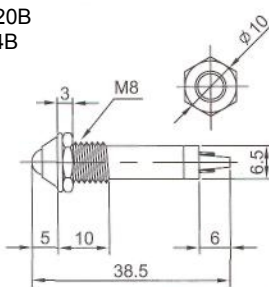

IL-781N (NEON) с резистором 120В 220В
IL-781L (LED) с резистором 6В 12В 24В
N-705P (TUNGSTEN FILAMENT)
6В 12В 24В
Аналог **N-705, N-705L**