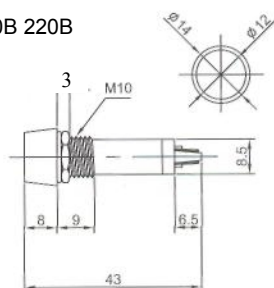

N-804A (NEON) с резистором 120В 220В
N-804AP (TUNGSTEN FILAMENT)
6В 12В 24В