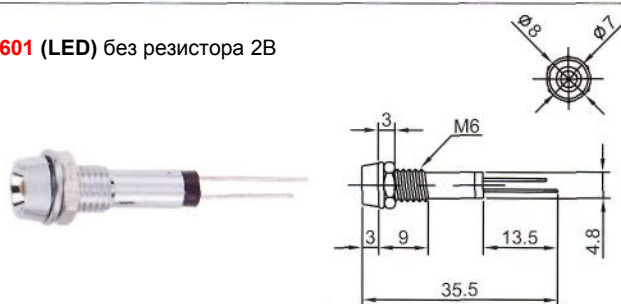

Неоновые (Neon)/Светодиодные (LED) Накаливания (Tungsten Filament)

ИНДИКАТОРЫ

Выводы показаны условно

L-601 (LED) без резистора 2В

IL-917 (LED) без резистора 2В
Аналог **L-608**

IL-912 (LED) без резистора 2В
Аналог **L-602**