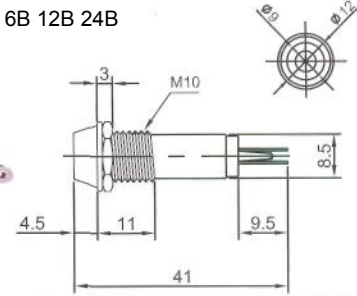

N-708L (LED) с резистором 6В 12В 24В