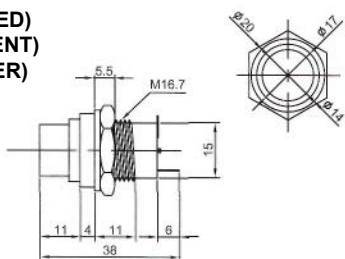

E-10

S-9

E-5

N-831 (NEON) N-831L (LED)
N-831P (TUNGSTEN FILAMENT)
LH-010 E-10 резьба (HOLDER)
Аналог **N-831H**

ELB01 Epoxy LED Bulb
с резистором 12В 24В

* UL Flame:94V-0

E12 SCREW BASE ANODE

N-832 (NEON) N-832L (LED)
N-832P (TUNGSTEN FILAMENT)
LH-011 E-10 резьба (HOLDER)
Аналог **N-832H**