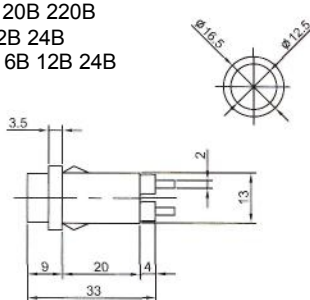

IL-301N (NEON) с резистором 120В 220В
IL-301L (LED) с резистором 6В 12В 24В
IL-301P (TUNGSTEN FILAMENT) 6В 12В 24В
Аналог **N-828, N-828L, N-826P**