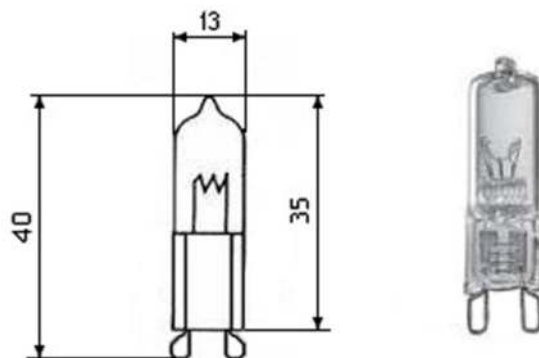

КВАРЦЕВАЯ ГАЛОГЕННАЯ ЛАМПА **КГМ-220-60**

МАЛОГАБАРИТНАЯ ГАЛОГЕННАЯ ЛАМПА С ЦОКОЛЕМ G-9. НАПРЯЖЕНИЕ ПИТАНИЯ 220 V, МОЩНОСТЬ 60 Вт, СВЕТОВОЙ ПОТОК 800 Lm.