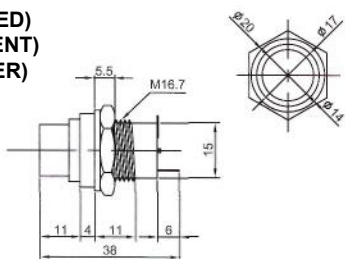

E-10

S-9

E-5

**N-831 (NEON)** **N-831L (LED)**  
**N-831P (TUNGSTEN FILAMENT)**  
**LH-010 E-10 резьба (HOLDER)**  
Аналог **N-831H**

**ELB01 Epoxy LED Bulb**  
с резистором 12В 24В

\* UL Flame:94V-0

**N-832 (NEON)** **N-832L (LED)**  
**N-832P (TUNGSTEN FILAMENT)**  
**LH-011 E-10 резьба (HOLDER)**  
Аналог **N-832H**