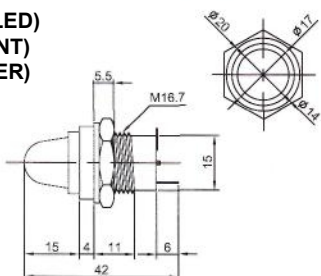

E-10

S-9

E-5

**N-831 (NEON)** **N-831L (LED)**  
**N-831P (TUNGSTEN FILAMENT)**  
**LH-010 E-10 резьба (HOLDER)**  
Аналог **N-831H**

**ELB01 Epoxy LED Bulb**  
с резистором 12В 24В

\* UL Flame:94V-0

**N-832 (NEON)** **N-832L (LED)**  
**N-832P (TUNGSTEN FILAMENT)**  
**LH-011 E-10 резьба (HOLDER)**  
Аналог **N-832H**