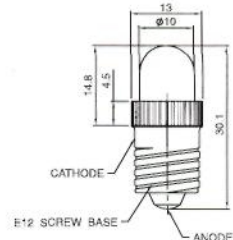

E-10

S-9

E-5

**N-831 (NEON)** **N-831L (LED)**  
**N-831P (TUNGSTEN FILAMENT)**  
**LH-010 E-10 резьба (HOLDER)**  
Аналог **N-831H**

**ELB01 Epoxy LED Bulb**  
с резистором 12В 24В

\* UL Flame:94V-0

**N-832 (NEON)** **N-832L (LED)**  
**N-832P (TUNGSTEN FILAMENT)**  
**LH-011 E-10 резьба (HOLDER)**  
Аналог **N-832H**