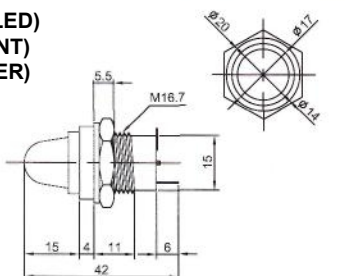

E-10

S-9

E-5

**N-831 (NEON)** **N-831L (LED)**  
**N-831P (TUNGSTEN FILAMENT)**  
**LH-010 E-10 резьба (HOLDER)**  
Аналог **N-831H**

**ELB01 Epoxy LED Bulb**  
с резистором 12В 24В

\* UL Flame:94V-0

E12 SCREW BASE