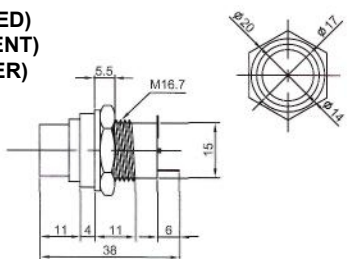

Неоновые (Neon)/Светодиодные (LED) Накаливания (Tungsten Filament) Держатели (Holder)

ИНДИКАТОРЫ

Выводы показаны условно

N-827 (NEON) с резистором 120В 220В
N-827P (TUNGSTEN FILAMENT)
6В 12В 24В

IL-954N (NEON) с резистором 120В 220В
Аналог **N-835W**

IL-301N (NEON) с резистором 120В 220В
IL-301L (LED) с резистором 6В 12В 24В
IL-301P (TUNGSTEN FILAMENT) 6В 12В 24В
Аналог **N-828, N-828L, N-826P**

N-836 (NEON) с резистором 120В 220В

IL-302N (NEON) с резистором 120В 220В
IL-302L (LED) с резистором 6В 12В 24В
IL-302P (TUNGSTEN FILAMENT) 6В 12В 24В
Аналог **N-828B, N-828BL, N-828BP**

N-3001 (NEON) **N-3001L (LED)**
N-3001P (TUNGSTEN FILAMENT)
N-3001H S-9 байонет (HOLDER)

N-830 (NEON) с резистором 120В 220В
N-830P (TUNGSTEN FILAMENT)
6В 12В 24В

N-3002 E-10 резьба 6В 12В 24В 120В 220В
E-5 резьба 6В 12В 24В
S-9 байонет 6В 12В 24В 120В 220В

E-10

S-9

E-5

N-831 (NEON) **N-831L (LED)**
N-831P (TUNGSTEN FILAMENT)
LH-010 E-10 резьба (HOLDER)
Аналог **N-831H**

ELB01 Epoxy LED Bulb
с резистором 12В 24В

* UL Flame:94V-0

E12 SCREW BASE

ANODE

N-832 (NEON) **N-832L (LED)**
N-832P (TUNGSTEN FILAMENT)
LH-011 E-10 резьба (HOLDER)
Аналог **N-832H**

L-3,5 (Круглые Ø3 Ø5)
L-4,6 (Прямоугольные)
L-AM (Полноцветные LED)
L-31,41,51,81 (Двуполярные/
Разноцветные)
L-20,21 (Цилиндрические)

LED LAMPS

УФ, Голубые, Белые и Изумрудно-зеленые дополнительно