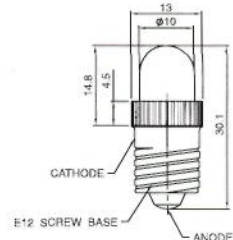

E-10

S-9

E-5

**N-831 (NEON)** **N-831L (LED)**  
**N-831P (TUNGSTEN FILAMENT)**  
**LH-010 E-10 резьба (HOLDER)**  
Аналог **N-831H**

**ELB01 Epoxy LED Bulb**  
с резистором 12В 24В

\* UL Flame:94V-0

E12 SCREW BASE