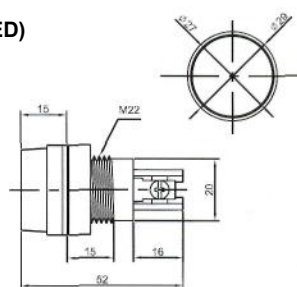

N-3001 (NEON) **N-3001L (LED)**
N-3001P (TUNGSTEN FILAMENT)
N-3001H S-9 байонет (HOLDER)