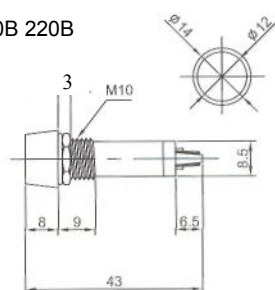

N-804A (NEON) с резистором 120В 220В
N-804AP (TUNGSTEN FILAMENT)
6В 12В 24В