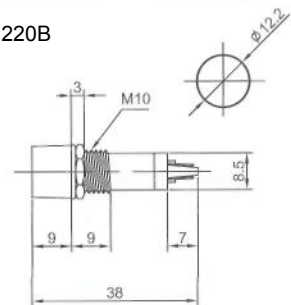

N-803 (NEON) с резистором 120В 220В
N-803P (TUNGSTEN FILAMENT)
6В 12В 24В