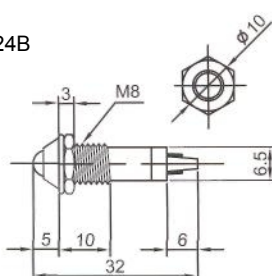

IL-782N (NEON) без резистора
N-706L (LED) с резистором 6В 12В 24В
IL-782P (TUNGSTEN FILAMENT)
6В 12В 24В
Аналог **N-706, N-706P**