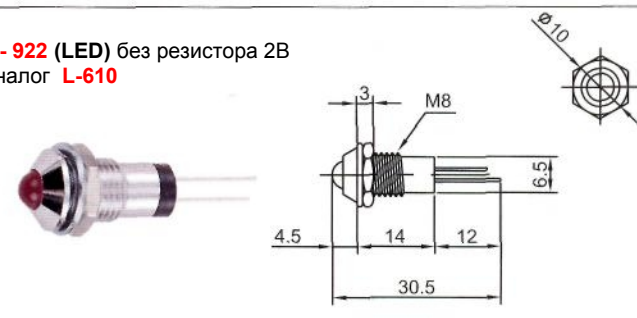

IL-931 (LED) без резистора 2В
Красный-Синий; Красный-Зеленый
Аналог **L-612**