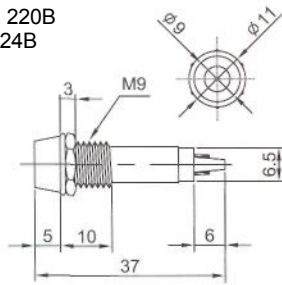

IL-773 (NEON) с резистором 120В 220В
N-703L (LED) с резистором 6В 12В 24В
N-703P (TUNGSTEN FILAMENT)
6В 12В 24В
Аналог **N-703**