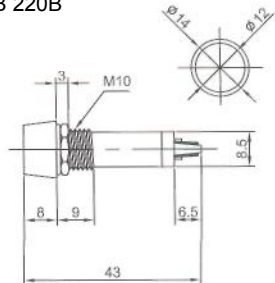

N-804 (NEON) с резистором 120В 220В
N-804P (TUNGSTEN FILAMENT)
6В 12В 24В