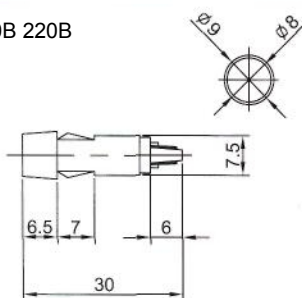

N-830 (NEON) с резистором 120В 220В
N-830P (TUNGSTEN FILAMENT)
6В 12В 24В

N-3002 E-10 резьба 6В 12В 24В 120В 220В
E-5 резьба 6В 12В 24В
S-9 байонет 6В 12В 24В 120В 220В