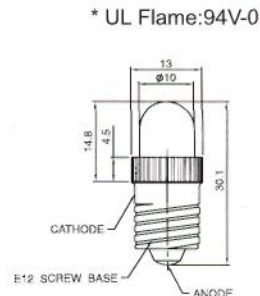

Неоновые (Neon)/Светодиодные (LED) Накаливания (Tungsten Filament) Держатели (Holder)

ИНДИКАТОРЫ Выводы показаны условно

N-827 (NEON) с резистором 120В 220В
N-827P (TUNGSTEN FILAMENT)
6В 12В 24В

IL-954N (NEON) с резистором 120В 220В
Аналог **N-835W**

IL-301N (NEON) с резистором 120В 220В
IL-301L (LED) с резистором 6В 12В 24В
IL-301P (TUNGSTEN FILAMENT) 6В 12В 24В
Аналог **N-828, N-828L, N-826P**

N-836 (NEON) с резистором 120В 220В

IL-302N (NEON) с резистором 120В 220В
IL-302L (LED) с резистором 6В 12В 24В
IL-302P (TUNGSTEN FILAMENT) 6В 12В 24В
Аналог **N-828B, N-828BL, N-828BP**

N-3001 (NEON) N-3001L (LED)
N-3001P (TUNGSTEN FILAMENT)
N-3001H S-9 байонет (HOLDER)

N-830 (NEON) с резистором 120В 220В
N-830P (TUNGSTEN FILAMENT)
6В 12В 24В

N-3002 E-10 резьба 6В 12В 24В 120В 220В
E-5 резьба 6В 12В 24В
S-9 байонет 6В 12В 24В 120В 220В

N-831 (NEON) N-831L (LED)
N-831P (TUNGSTEN FILAMENT)
LH-010 E-10 резьба (HOLDER)
Аналог **N-831H**

ELB01 Epoxy LED Bulb
с резистором 12В 24В

N-832 (NEON) N-832L (LED)
N-832P (TUNGSTEN FILAMENT)
LH-011 E-10 резьба (HOLDER)
Аналог **N-832H**

L-3,5 (Круглые Ø3 Ø5)
L-4,6 (Прямоугольные)
L-AM (Полноцветные LED)
L-31,41,51,81 (Двуполярные/
Разноцветные)
L-20,21 (Цилиндрические)

LED LAMPS

УФ, Голубые, Белые и Изумрудно-зеленые дополнительно