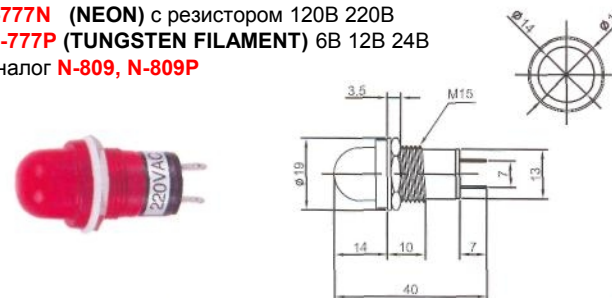

IL-777N (NEON) с резистором 120В 220В
IL-777P (TUNGSTEN FILAMENT) 6В 12В 24В
Аналог **N-809, N-809P**