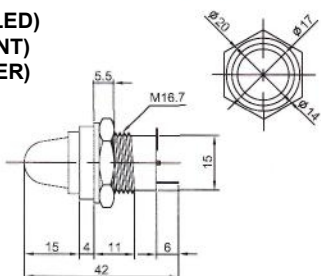

N-831 (NEON) N-831L (LED)
N-831P (TUNGSTEN FILAMENT)
LH-010 E-10 резьба (HOLDER)
Аналог **N-831H**

ELB01 Epoxy LED Bulb
с резистором 12В 24В