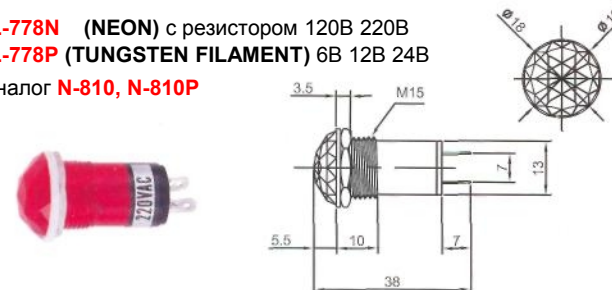

IL-778N (NEON) с резистором 120В 220В
IL-778P (TUNGSTEN FILAMENT) 6В 12В 24В
Аналог **N-810, N-810P**