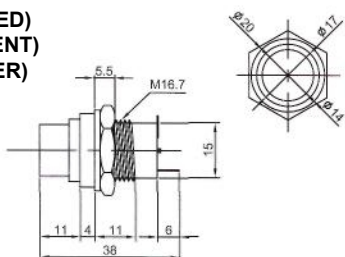

N-832 (NEON) N-832L (LED)
N-832P (TUNGSTEN FILAMENT)
LH-011 E-10 резьба (HOLDER)
Аналог **N-832H**

L-3,5 (Круглые Ø3 Ø5)
L-4,6 (Прямоугольные)
L-AM (Полноцветные LED)
L-31,41,51,81 (Двуполярные/
Разноцветные)
L-20,21 (Цилиндрические)