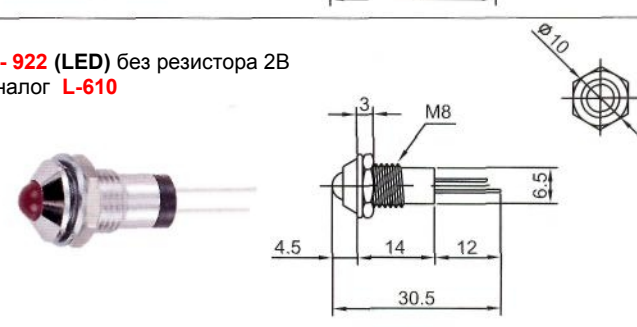

IL-931 (LED) без резистора 2В
Красный-Синий; Красный-Зеленый
Аналог **L-612**