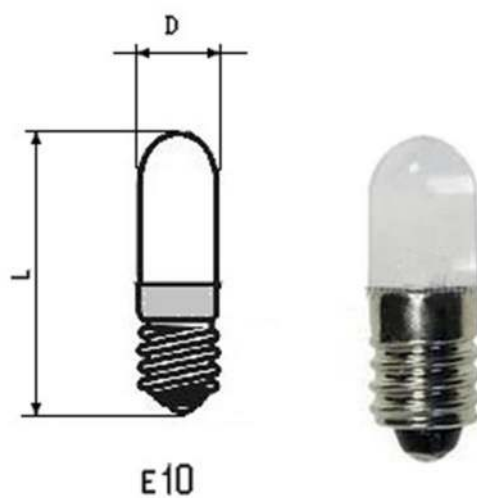

## МИНИАТЮРНАЯ ГАЗОРАЗРЯДНАЯ ЛАМПА **LL-112C**

Рабочее напряжение 220 в. Цвет свечения зелёный.  $D = 9$  мм,  $L = 28$  мм. Цоколь E10