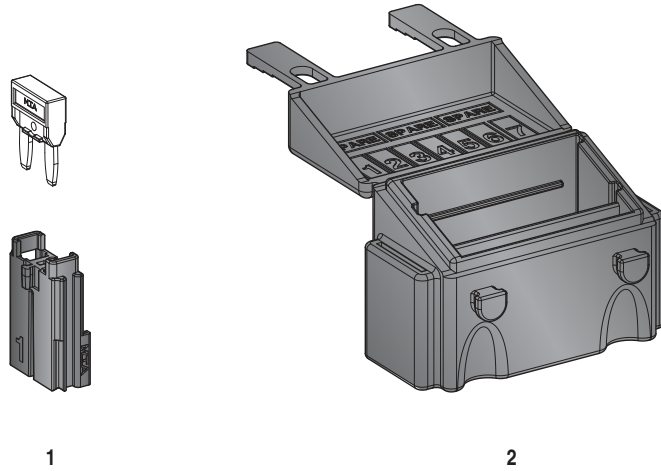

SML

IMG	DESCRIPTION	WAY	MATERIAL	COLOUR	P/N KIT WITH TERMINALS	M.O.Q.	P/N	M.O.Q.
1	HOUSING	1	PA66 GF30	■ Black			0301420	2800
2	MODULE FOR MINIVAL	7	EPDM-60	■ Black			0301430	400
	MODULE FOR MINIVAL KIT WITH TERMINALS	7	EPDM-60-D15	■ Black	0301435	1	0301431	400

CONNECTIONS AND FIXINGS

F280