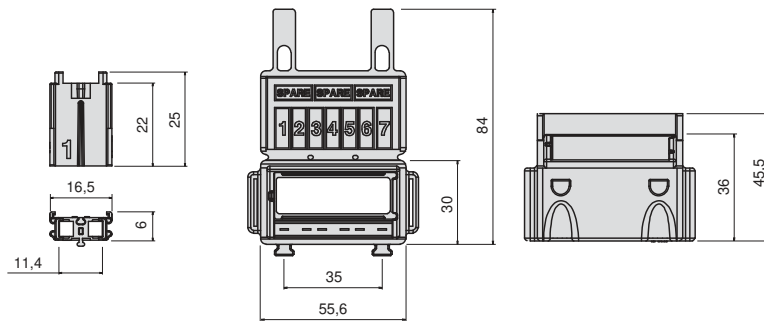

SML

IMG	DESCRIPTION	WAY	MATERIAL	COLOUR	P/N KIT WITH TERMINALS	M.O.Q.	P/N	M.O.Q.
1	HOUSING	1	PA66 GF30	■ Black			0301420	2800
2	MODULE FOR MINIVAL	7	EPDM-60	■ Black			0301430	400
	MODULE FOR MINIVAL KIT WITH TERMINALS	7	EPDM-60-D15	■ Black	0301435	1	0301431	400

CONNECTIONS AND FIXINGS

F280