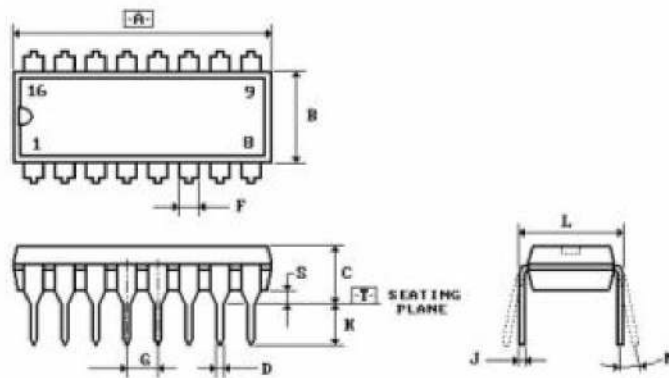

КОРПУС DIP – 16

DIM	MILLIMETERS	
	MIN	MAX
A	20.16	21.00
B	6.42	7.00
C	-	5.00
D	0.41	0.55
F	-	1.58
G	2.5 BSC	
J	0.24	0.34
K	3.26	3.74
L	8.00	8.30
H	5°	15°
S	0.51	-