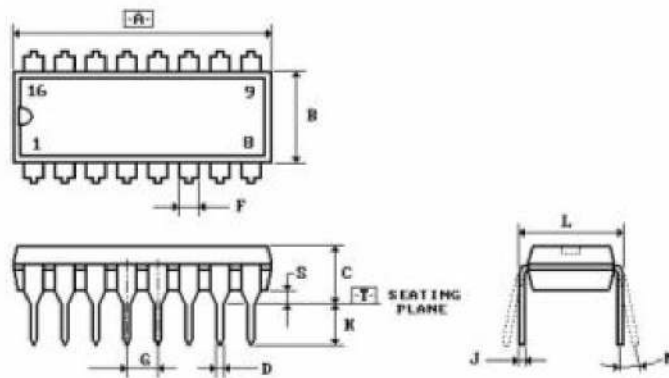

# КОРПУС DIP – 16

DIM	MILLIMETERS	
	MIN	MAX
A	20.16	21.00
B	6.42	7.00
C	-	5.00
D	0.41	0.55
F	-	1.58
G	2.5 BSC	
J	0.24	0.34
K	3.26	3.74
L	8.00	8.30
M	5°	15°
S	0.51	-