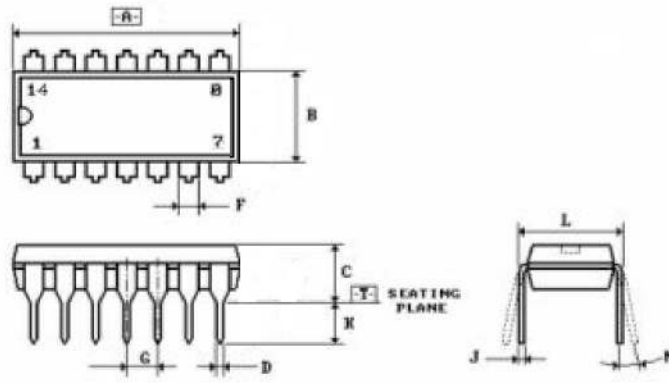

# КОРПУС DIP – 14

DIM	MILLIMETERS	
	MIN	MAX
A	18.16	19.50
B	6.12	6.60
C	-	5.00
D	0.38	0.53
F	1.02	1.78
G	2.5 BSC	
J	0.24	0.34
K	3.26	3.74
L	7.62	
H	5°	15°