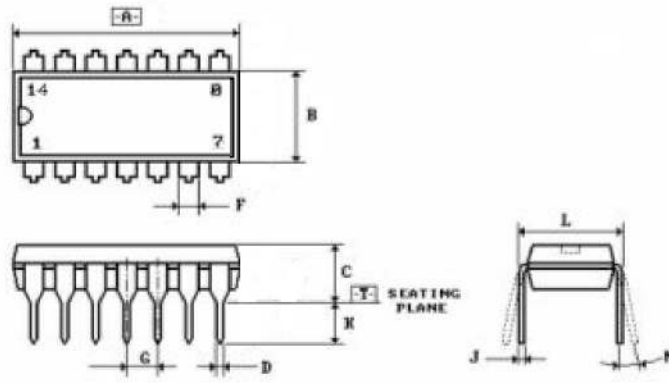

КОРПУС DIP – 14

DIN	MILLIMETERS	
	MIN	MAX
A	18.16	19.50
B	6.12	6.60
C	-	5.00
D	0.38	0.53
F	1.02	1.78
G	2.5 BSC	
J	0.24	0.34
K	3.26	3.74
L	7.62	
H	5°	15°