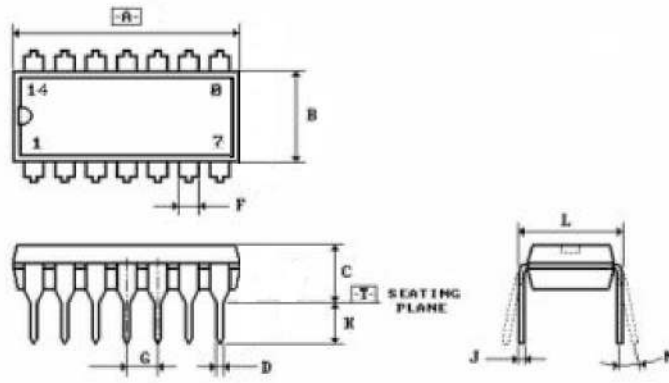

КОРПУС DIP – 14

DIM	MILLIMETERS	
	MIN	MAX
A	18.16	19.50
B	6.12	6.60
C	-	5.00
D	0.38	0.53
F	1.02	1.78
G	2.5 BSC	
J	0.24	0.34
K	3.26	3.74
L	7.62	
M	5°	15°