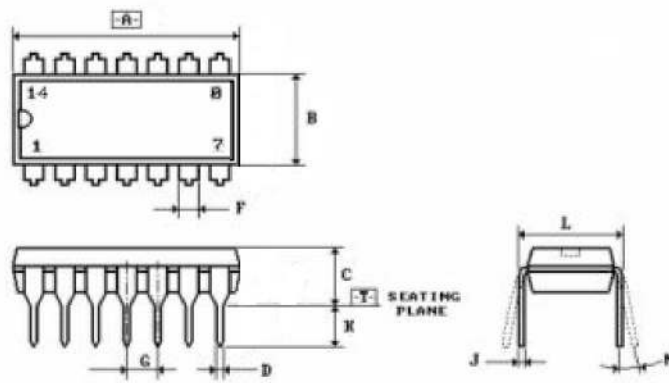

КОРПУС DIP – 14

DIM	MILLIMETERS	
	MIN	MAX
A	18.16	19.50
B	6.12	6.60
C	-	5.00
D	0.38	0.53
F	1.02	1.78
G	2.5 BSC	
J	0.24	0.34
K	3.26	3.74
L	7.62	
H	5°	15°