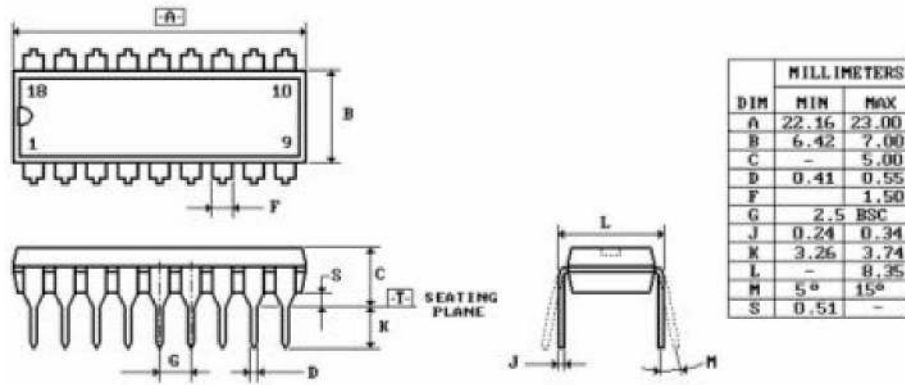

# КОРПУС DIP – 18

DIM	MILLIMETERS	
	MIN	MAX
A	22.16	23.00
B	6.42	7.00
C	-	5.00
D	0.41	0.55
F	-	1.50
G	2.5	BSC
J	0.24	0.34
K	3.26	3.74
L	-	8.35
M	5°	15°
S	0.51	-