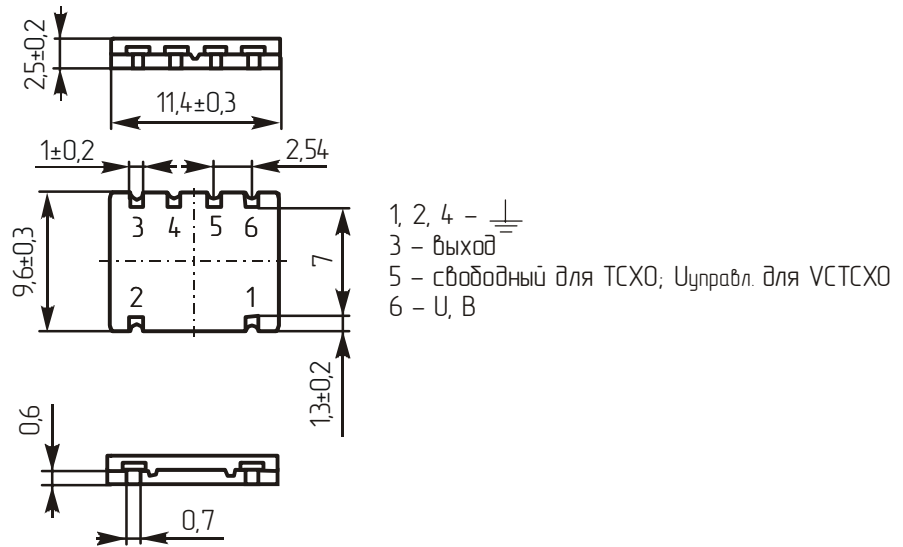

### ТСХО или VСТСХО с номинальной частотой 13,0 МГц

Внешний вид, габаритные размеры (мм) и подключение выводов

Реальный размер