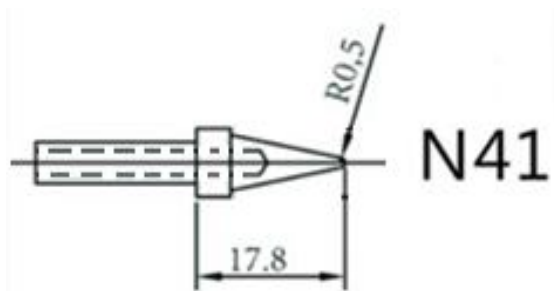

**Жало N41 / N42 / N43 / N44 долговечное
для паяльников ZD912, 916,917,981,982,987\79-1426**

Артикул Q-228

N41

N42

N43

N44

N41

N43