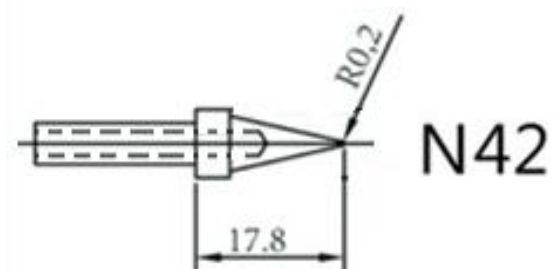

**Жало N41 / N42 / N43 / N44 долговечное
для паяльников ZD912, 916,917,981,982,987\79-1426**

Артикул Q-228

N41

N42

N43

N44

N41

N43