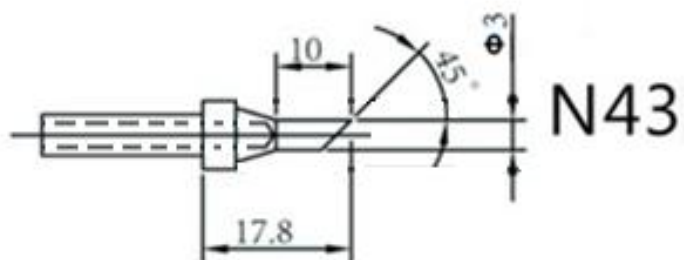

**Жало N41 / N42 / N43 / N44 долговечное
для паяльников ZD912, 916,917,981,982,987\79-1426**

Артикул Q-228

N41

N42

N43

N44

N41

N43