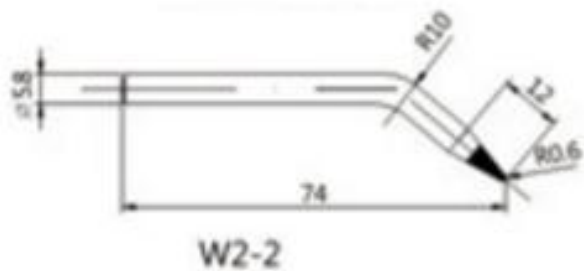

## Жало W2-1, W2-2, W2-3, W2-4 долговечное угловое d5,8мм для паяльника ZD-551 с подачей припоя

Артикул Q-2607

W2-1

W2-2

W2-1

W2-3

W2-2

W2-4