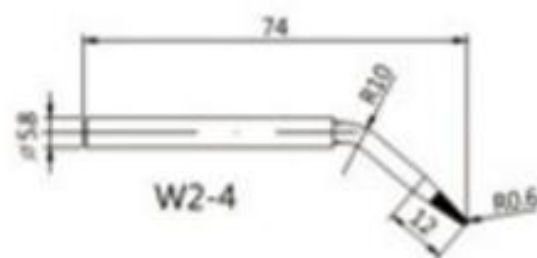

## Жало W2-1, W2-2, W2-3, W2-4 долговечное угловое d5,8мм для паяльника ZD-551 с подачей припоя

Артикул Q-2607

W2-1

W2-2

W2-1

W2-3

W2-2

W2-4