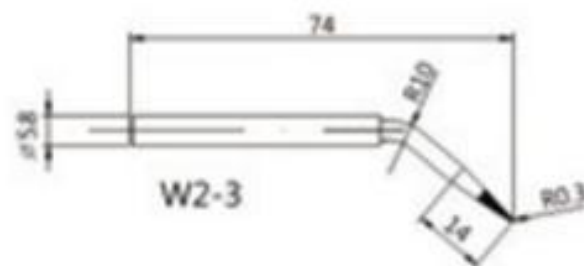

## Жало W2-1, W2-2, W2-3, W2-4 долговечное угловое d5,8мм для паяльника ZD-551 с подачей припоя

Артикул Q-2607

W2-1

W2-2

W2-1

W2-3

W2-2

W2-4