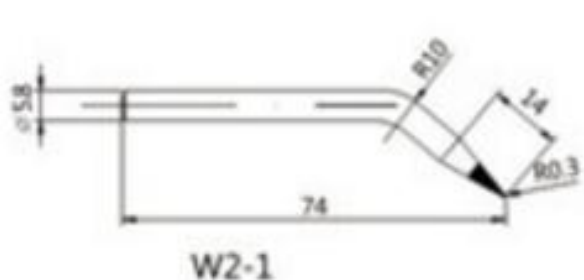

## Жало W2-1, W2-2, W2-3, W2-4 долговечное угловое d5,8мм для паяльника ZD-551 с подачей припоя

Артикул Q-2607

W2-1

W2-2

W2-1

W2-3

W2-2

W2-4