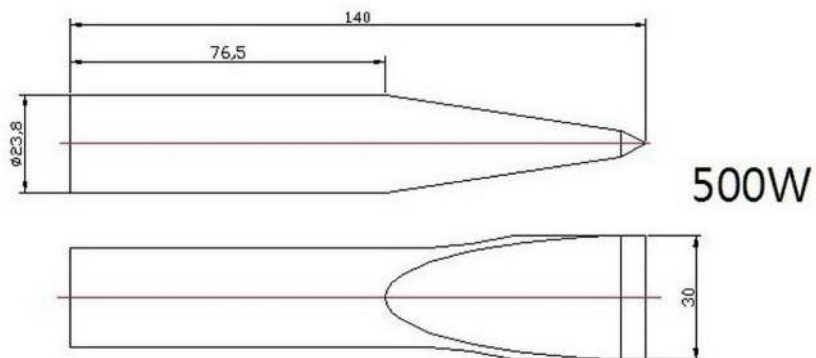

Жало для паяльника TLW-500W медь d23,8мм

Артикул Q-280

Описание

Медное жало в форме лопатки. Без покрытия. Жало с высоким коэффициентом передачи тепла, обеспечивает быстрый нагрев поверхности большой площади. Перед началом работы требуется залудить.