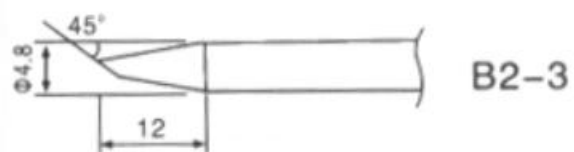

Нагревательный элемент 78-302В нихром для паяльной станции ZD-98(30В)

Сменные жала (приобретаются отдельно)

Паяльная станция ZD-98 (приобретается отдельно)