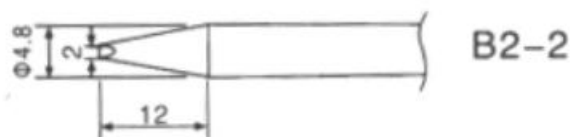

Нагревательный элемент 78-302В нихром для паяльной станции ZD-98(30В)

Сменные жала (приобретаются отдельно)

Паяльная станция ZD-98 (приобретается отдельно)