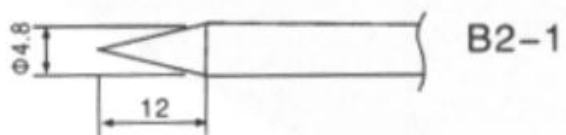

Нагревательный элемент 78-302В нихром для паяльной станции ZD-98(30В)

Сменные жала (приобретаются отдельно)

Паяльная станция ZD-98 (приобретается отдельно)