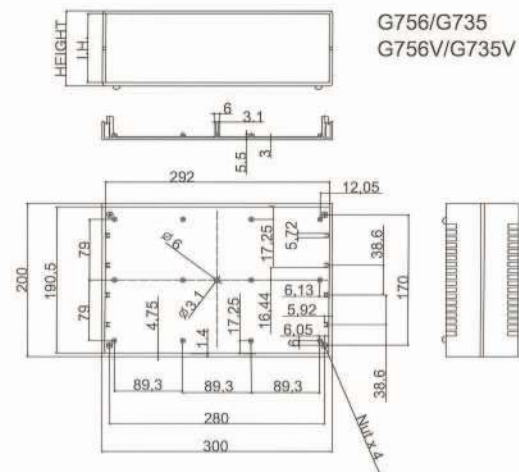

## ПЛАСТИКОВЫЕ КОРПУСА IP54

- G756 светло-серый верх и черная панель
- G735 темно-серый верх и светло-серая панель
- корпуса с номерами оканчивающиеся на "А" имеют алюминиевую панель
- корпуса с номерами оканчивающиеся на "V" имеют вентиляционные отверстия

PART NO.	L	W	H	I.H.	VENTING HOLES
G756/G735	300	200	75	68	NO
G756V/G735V	300	200	75	68	YES

PLASTIC MATERIAL				РАЗМЕРЫ (mm)		
ABS UL94-HB		ABS UL94-VD		ДЛИННА	ШИРИНА	ВЫСОТА
STOCK NO.		STOCK NO.				
G756	G756A	G735	G735A	300	200	75
G756V	G756VA	G735V	G735VA	300	200	75