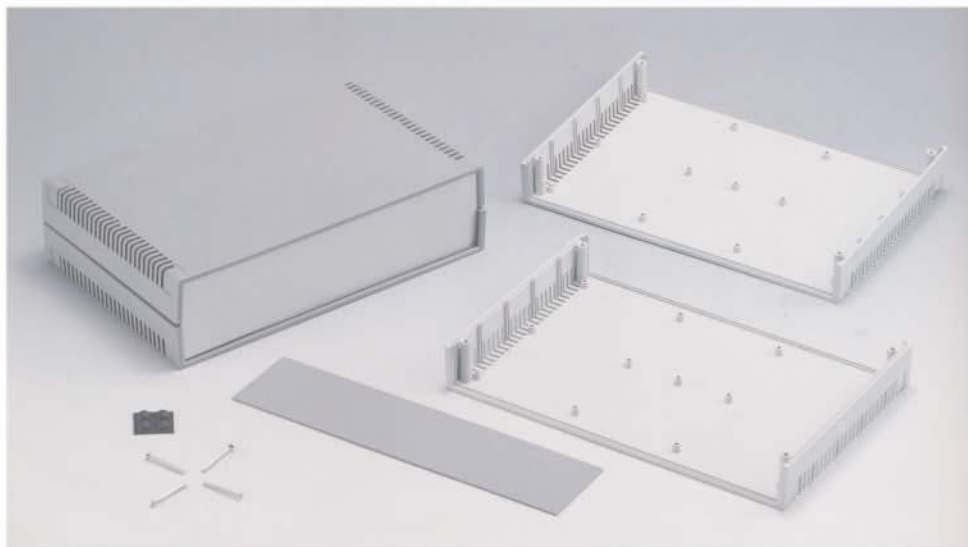

## ПЛАСТИКОВЫЕ КОРПУСА IP54

- G756 светло-серый верх и черная панель
- G735 темно-серый верх и светло-серая панель
- корпуса с номерами оканчивающиеся на "А" имеют алюминиевую панель
- корпуса с номерами оканчивающиеся на "V" имеют вентиляционные отверстия

PART NO.	L	W	H	I.H.	VENTING HOLES
G756/G735	300	200	75	68	NO
G756V/G735V	300	200	75	68	YES

PLASTIC MATERIAL				РАЗМЕРЫ (mm)		
ABS UL94-HB		ABS UL94-VD		ДЛИННА	ШИРИНА	ВЫСОТА
STOCK NO.		STOCK NO.				
G756	G756A	G735	G735A	300	200	75
G756V	G756VA	G735V	G735VA	300	200	75