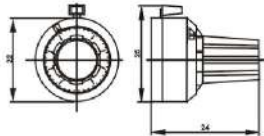

ZJ-22-18-A

ZJ-22-15-A

ZJ-22-15-B

型号 type	电位器轴径d potentiometer Shaft Diameter	电位器轴套直径 potentiometer Shaft Cover Diameter	旋转角度 Rotational Angle	锁紧力矩 Withlock Torque
ZJ-22-15-A	Φ4	M8×0.75	360° ×15	大于
ZJ-22-15-A	Φ6	M9×0.75		550
	1/4"	3/8" -32		mN.m