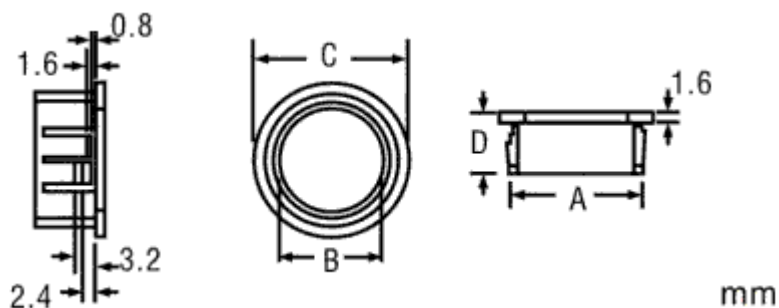

## Изолированный кабельный ввод резьбовой **Q-15845**.

Тип	Кабельный ввод пластиковый серии QSBZ
Цвет	Черный
Материал	Пластик
Диаметр, мм	19,9 (размер C)
Глубина, мм	10,0 (размер D)
Диапазон рабочих температур, град.С	
Диаметр входящего кабеля, мм	до 14,5 (размер B)
Диаметр установочного отверстия, мм	19,2 (размер A-18,8)
Дополнительно	разрезной