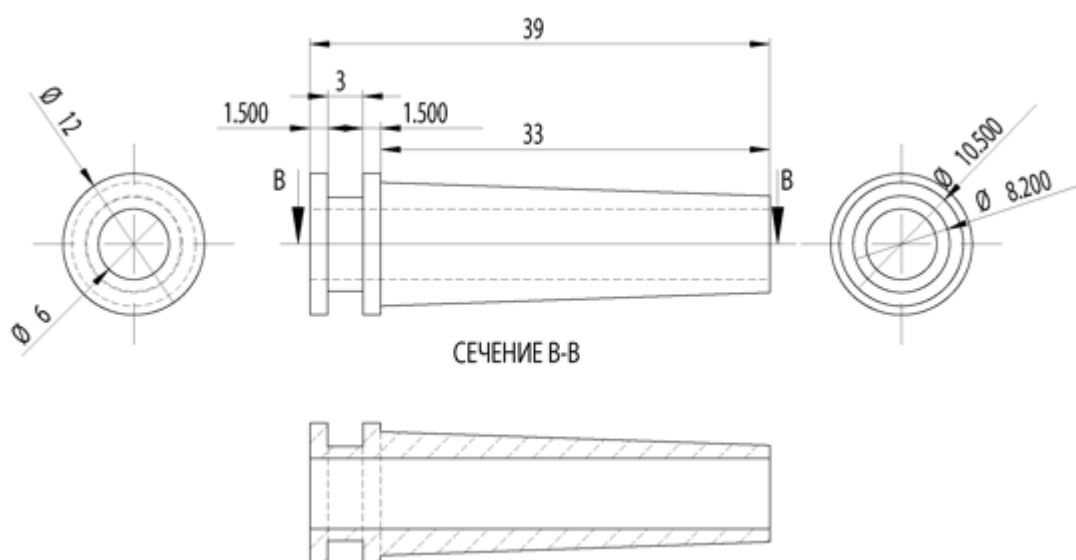

Кабельный ввод Тула-180

Вес 500шт. 0,95кг

Материал Термопластичный эластомер (TPE)