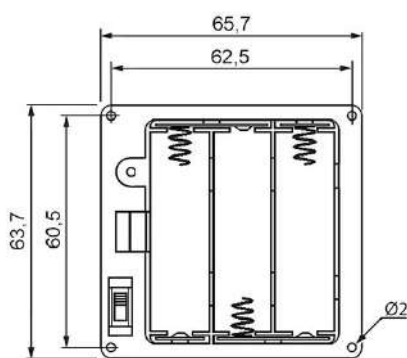

Держатель батареек питания **Q-1328**.

Тип	закрытый
Элементы питания	батарея типа AA
Количество элементов питания, шт	3
Тип монтажа	под пайку
Крепление	в комплекте не поставляется
Наличие выключателя	Да