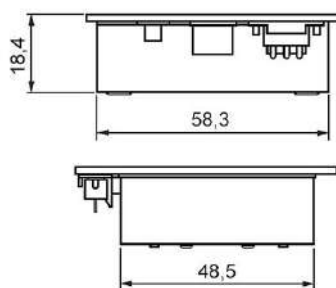

Держатель батареек питания **Q-1328**.

Тип	закрытый
Элементы питания	батарея типа AA
Количество элементов питания, шт	3
Тип монтажа	под пайку
Крепление	в комплекте не поставляется
Наличие выключателя	Да