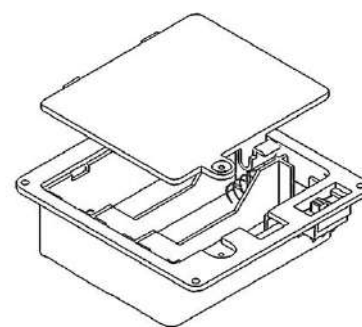

Держатель батареек питания **Q-1328**.

Тип	закрытый
Элементы питания	батарея типа AA
Количество элементов питания, шт	3
Тип монтажа	под пайку
Крепление	в комплекте не поставляется
Наличие выключателя	Да