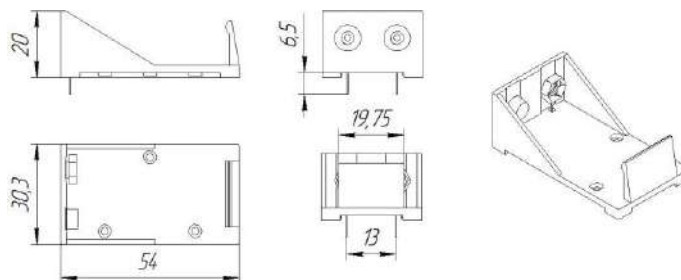

Батарейный держатель для батареек типа 6PLF22 (Крона) №938 PZ ВН9VP

Тип	открытый
Количество элементов питания	1 шт
Элементы питания	батарея типа «Крона»
Тип монтажа	на плату
Высота	20мм
Ширина	30,3мм
Глубина	54мм