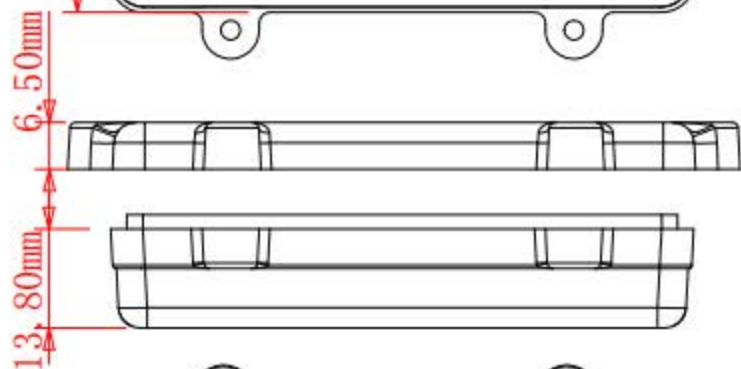

产品规格图

比例	1: 1	制图	
公差	±0.2mm	审核	
		日期	