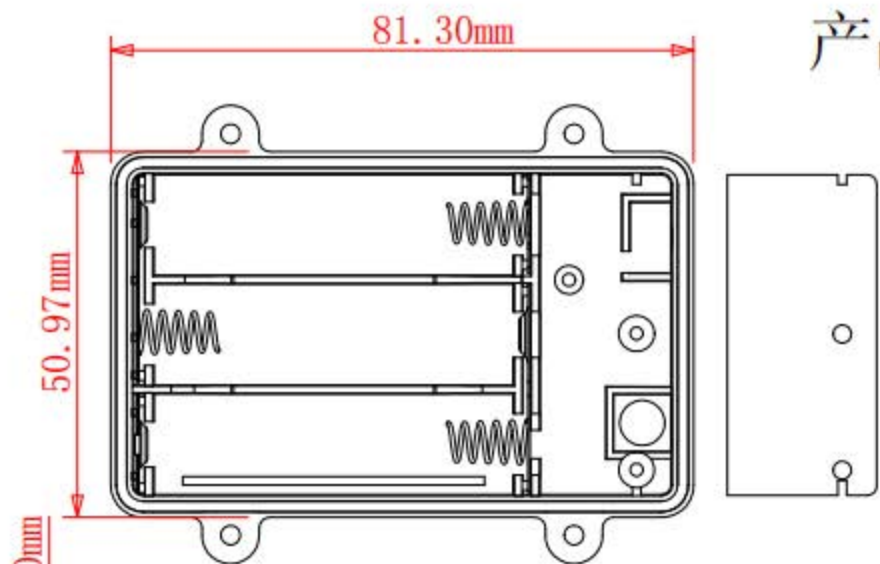

产品规格图

比例	1: 1	制图	
公差	±0.2mm	审核	
		日期	