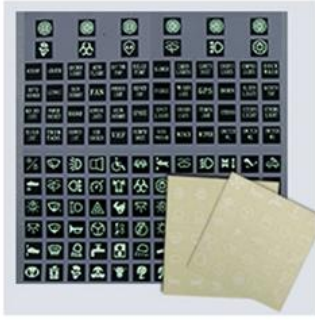

Размеры

Комплектация

Three-layer Blank Packaging

132PCS Night Glow
Rocker Switch Sticker

6PCS Screw

Sealing ring