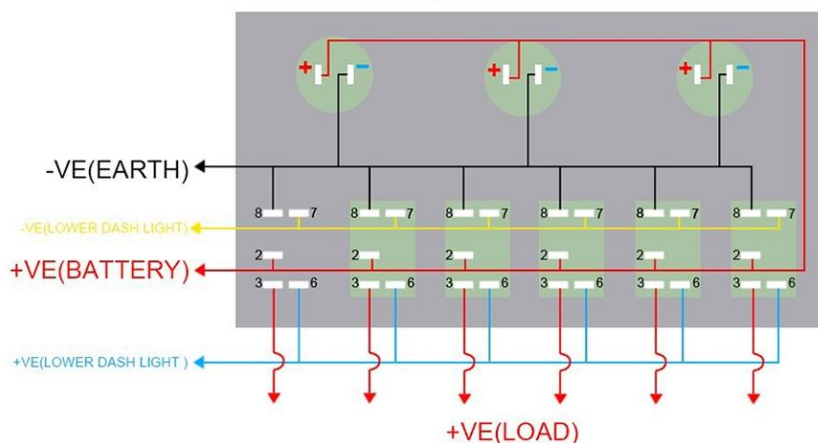

Панель с переключателями PN-R6S3

Панель с шестью переключателями оснащена двумя USB-розетками, гнездом прикуривателя и вольтметром со светодиодным цифровым дисплеем.

Брызгозащищенная лицевая панель, водонепроницаемые колпачки и резиновая прокладка обеспечивают водонепроницаемость панели IP68.

Панель переключателей имеет три встроенных предохранителя 15А, которые легко заменяются и предотвращают перегрев, перегрузку по току и короткое замыкание.

В комплект входят 132 наклейки, светящиеся в темное время суток.

Этот переключатель подходит для систем 12 В-24 В и широко применяется для управления морскими лодками, автомобилями на колесах, грузовиками, яхтами, прогулочными катерами и т.д.

Схема подключения

Технические характеристики