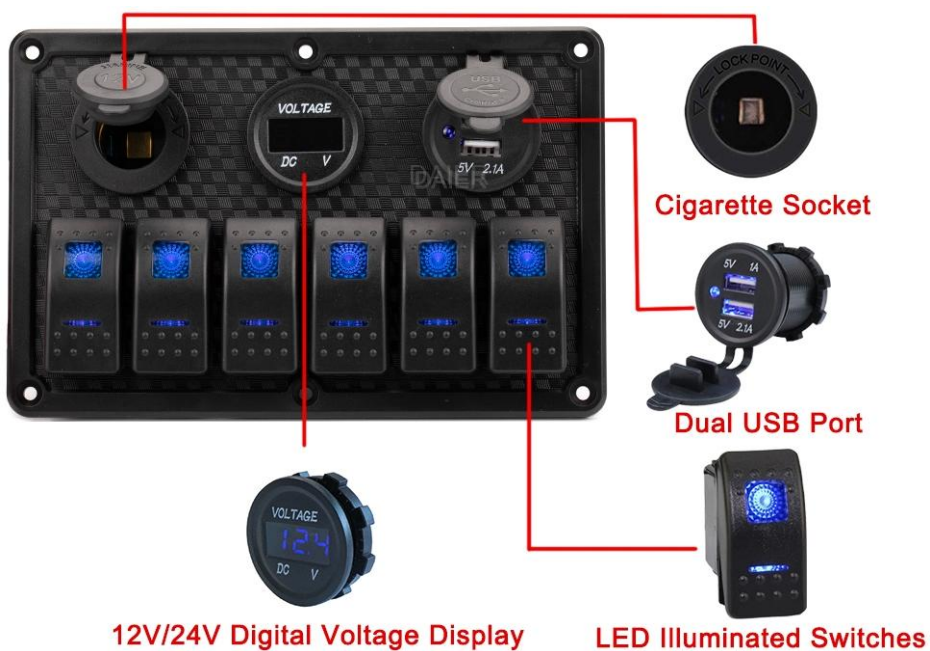

Комплектация