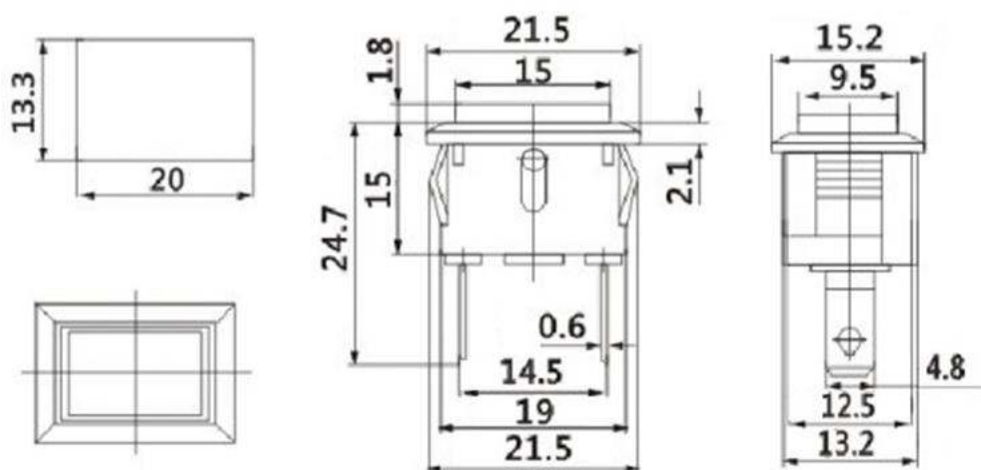

ПЕРЕКЛЮЧАТЕЛЬ КНОПОЧНЫЙ СЕРИИ

PBS-101 OFF-(ON)

Переключатель предназначен для коммутации электрических цепей с рабочим напряжением 250 вольт и током нагрузки до 6 ампер. (125 вольт – 10 ампер)