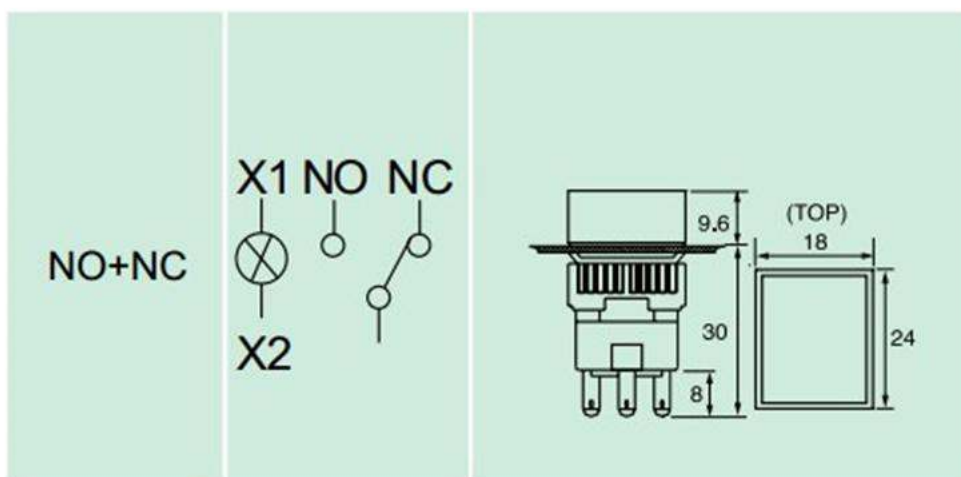

# ПЕРЕКЛЮЧАТЕЛЬ КНОПОЧНЫЙ СЕРИИ AL6-A12V

ON-ON С ИНДИКАЦИЕЙ

Переключатель предназначен для коммутации электрических цепей с рабочим напряжением 12 вольт и током нагрузки до 5 ампер. Посадочный диаметр на приборную панель 16 мм.