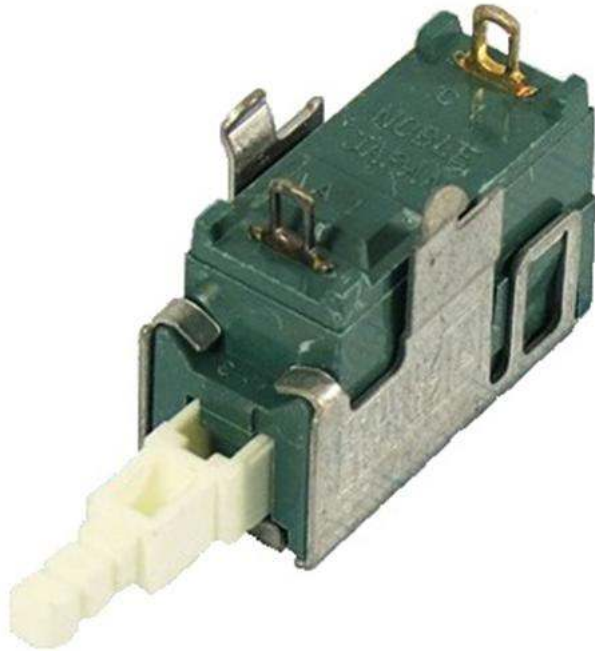

СЕТЕВАЯ КНОПКА U95S2

Сетевой двухконтактный выключатель с максимальным током нагрузки 5 ампер.