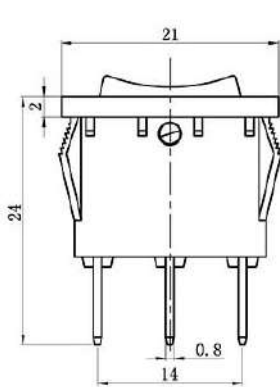

Переключатель Q-2676RZ.

Тип переключателя

клавишный (рокерный)

Схема переключения

серии KCD1

SPCO ON-OFF-ON

Цвет корпус/клавиша

черный/черный

Черный/красный

Форма клавиши

тип С (вогнутая)

Коммутируемое напряжение, В

125/250(AC)

Рабочий ток, А

5

Контактное сопротивление, не более, мОм

35

Количество циклов коммутации (электро), не менее

10000

Диапазон рабочих температур, °C

-25~+85