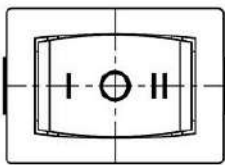

Переключатель Q-2676RZ.

Тип переключателя

клавишный (рокерный)

Схема переключения

серии KCD1

SPCO ON-OFF-ON

Цвет корпус/клавиша

черный/черный

Черный/красный

Форма клавиши

тип С (вогнутая)

Коммутируемое напряжение, В

125/250(AC)

Рабочий ток, А

5

Контактное сопротивление, не более, мОм

35

Количество циклов коммутации (электро), не менее

10000

Диапазон рабочих температур, °C

-25~+85