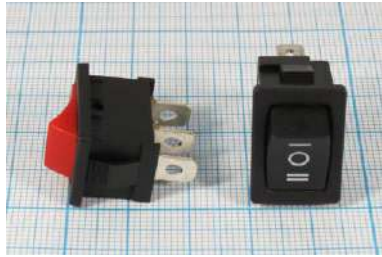

Переключатель Q-2676RZ.

Тип переключателя

клавишный (рокерный)

Схема переключения

серии KCD1

SPCO ON-OFF-ON

Цвет корпус/клавиша

черный/черный

Черный/красный

Форма клавиши

тип С (вогнутая)

Коммутируемое напряжение, В

125/250(AC)

Рабочий ток, А

5

Контактное сопротивление, не более, мОм