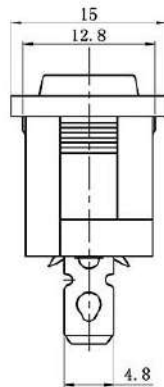

Переключатель Q-2676RZ.

Тип переключателя

клавишный (рокерный)

Схема переключения

серии KCD1

SPCO ON-OFF-ON

Цвет корпус/клавиша

черный/черный

Черный/красный

Форма клавиши

тип С (вогнутая)

Коммутируемое напряжение, В

125/250(AC)

Рабочий ток, А

5

Контактное сопротивление, не более, мОм