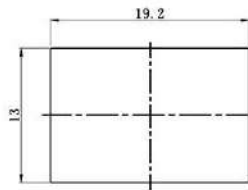

Переключатель Q-2676RZ.

Тип переключателя

клавишный (рокерный)

Схема переключения

серии KCD1

SPCO ON-OFF-ON

Цвет корпус/клавиша

черный/черный

Черный/красный

Форма клавиши

тип С (вогнутая)

Коммутируемое напряжение, В

125/250(AC)

Рабочий ток, А

5

Контактное сопротивление, не более, мОм

35

Количество циклов коммутации (электро), не менее

10000

Диапазон рабочих температур, °C

-25~+85