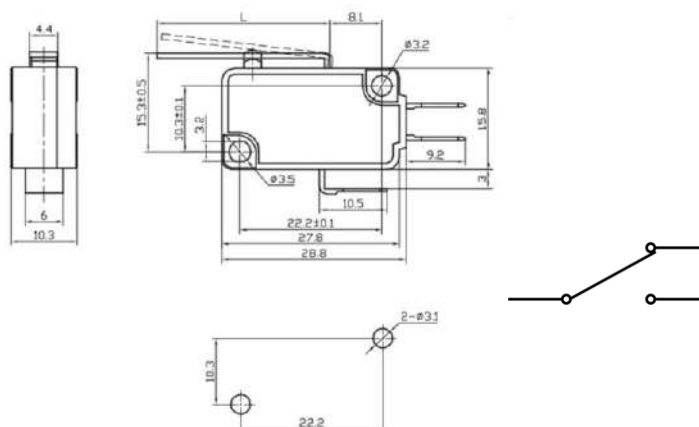

Микропереключатель с планкой Q-945 ZG.

600x252 100%

Тип переключателя

серии MSW с планкой

Схема переключения

ON-(ON), SPDT

Номинальное напряжение, В

250

Количество циклов коммутации (электро), не менее

100000

Диапазон рабочих температур, °C

-25~+80

Длина мм

планки— 27

Высота мм

15,8 (корпус)

Ширина, мм

10,3

Глубина, мм

28,8