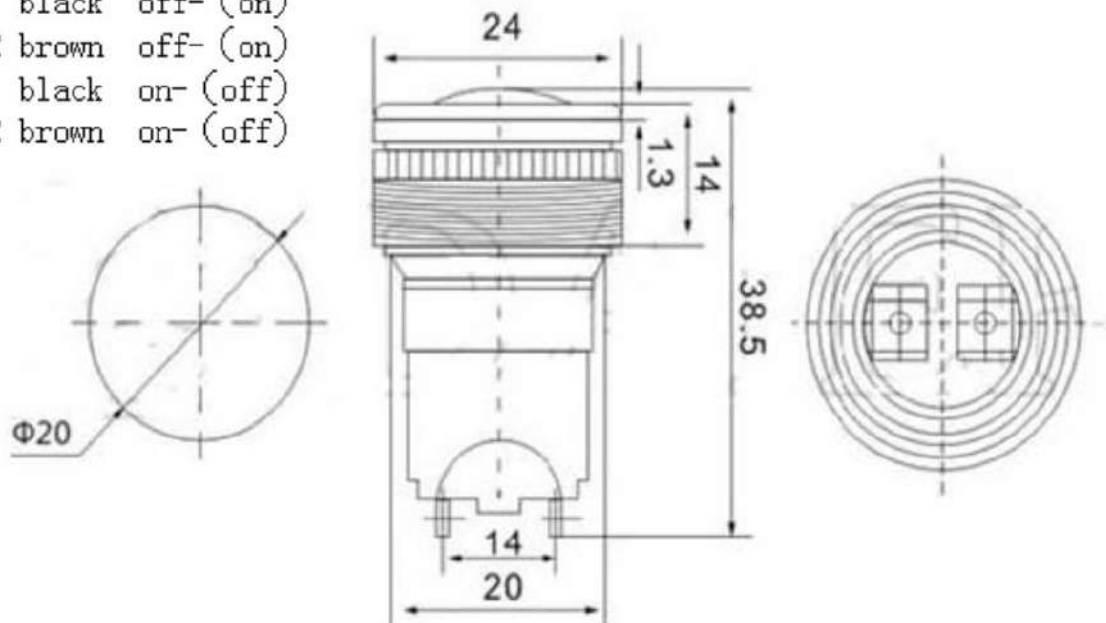

Переключатель кнопочный Q-321Z.

k1-1 black off- (on)
 k1-2 brown off- (on)
 k2-1 black on- (off)
 k2-2 brown on- (off)

Тип	переключатель кнопочный серии K1 (аналог), 2С
Схема переключения	(SPST), OFF-(ON), без фиксации
Цвет: толкатель/корпус	коричневый (условно- красный)/коричневый
Максимальный ток, А	4
Максимальное напряжение, В	250 (АС)
Максимально коммутируемая мощность, Переменный, ВА	250
Контактное сопротивление, не более, МОм	10
Сопротивление изоляции, не менее, МОм	1000
Диэлектрическая прочность, В	1500
Рабочая температура, ° С	-60~+85