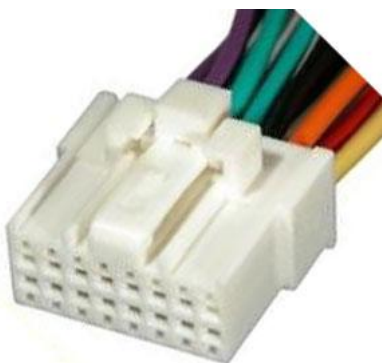

Разъем PANASONIC CQ-RDP400

Описание:

Разъем для PANASONIC CQ-RDP400

Применяется для подключения акустики, питания и управляющих проводов к автомагнитоле: PANASONIC CQ D 80; CQ DP 200; CQ DP 34; CQ DP 38; CQ DP 400; CQ DP 710; CQ DP 720; CQ R 113; CQ R 220; CQ R 30; CQ R 35; CQ R 525; CQ R 75; CQ R 95; CQ RD 210; CQ RD 40; CQ RD 430; CQ RD 435; CQ RD 445; CQ RD 45; CQ RD 50; CQ ; RD 525; CQ RD 555; CQ RD 565; CQ RD 575; CQ RD 585; CQ RD 595; CQ RD 70; CQ RD 75; CQ RD 810; CQ RD 810 G; CQ RD 815; CQ RD 825; CQ RD 825 W; CQ RD 900; CQ RD 905; CQ RD 925; CQ RD 95; CQ RDP 400; CQ RDP 500; CQ RDP 650; CQ RDP 700; CQ RDP 735; CQ RDP 750; CQ RDP 830; CQ RDP 855; CQ RDP 855 W; CQ RDP 920; CQ RDP 930; CQ RDP 965.

1-TEL MUTE (?)	5-динамик LR-	9-подсветка (?)	13-динамик LF-
2-динамик RR+	6-GND	10-динамик RF+	14-упр. ант
3-динамик RR-	7-A+	11-динамик RF-	15-BAT+
4-динамик LR+	8-BAT+	12-динамик LF+	16-GND