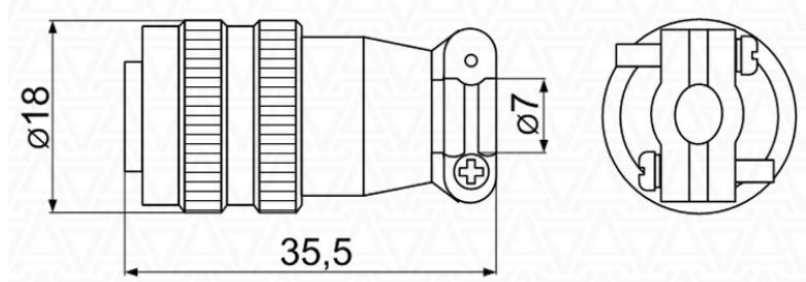

Цилиндрические соединители. Разъем XS12. Штекер на кабель 7 контактов. XS12-7(AI) .

арт. Q-10255

Разъемы быстроразъемные серии XS12, посадочный диаметр 12 мм – коннекторы ручного соединения круглые, внутреннего объемного монтажа, соединяют цепи с нагрузкой до 3А и 250В. Соединители серии XS насчитывают от 3 до 7 контактов.. Тип корпуса разъемов XS – на кабель или на панель. Вид соединителя серии XS: штекер или гнездо.