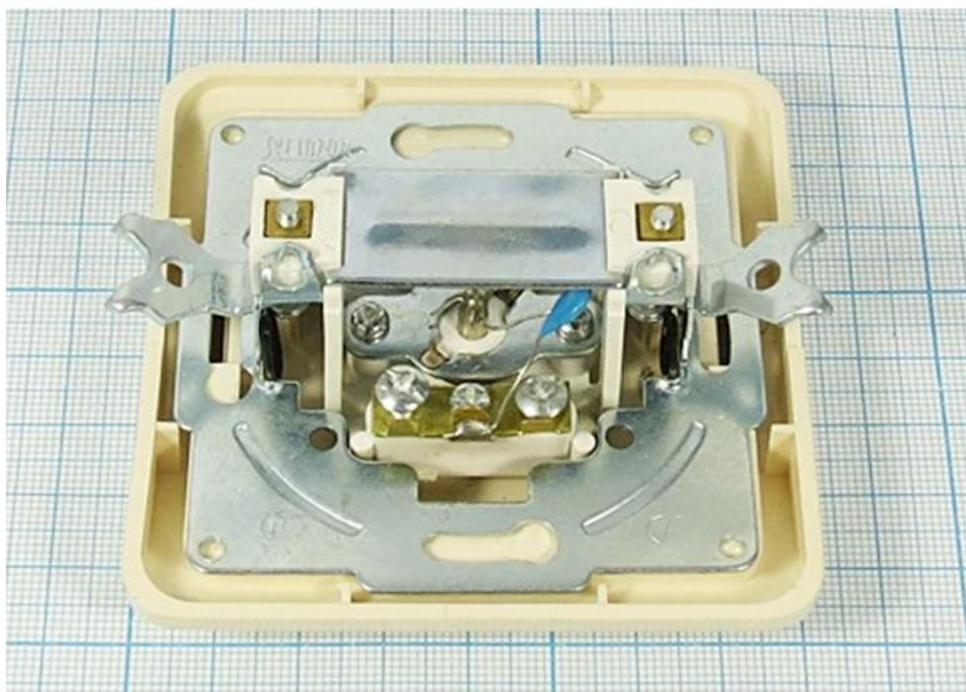

ВСТРАИВАЕМАЯ ТЕЛЕВИЗИОННАЯ РОЗЕТКА (гнездо)

SVETOZAR SV-54115-B (бежевое)

Телевизионная проходная розетка. Предназначена для скрытого монтажа в стены, в панели.

Пример встроенного монтажа розеток

(декоративная рамка приобретается отдельно)