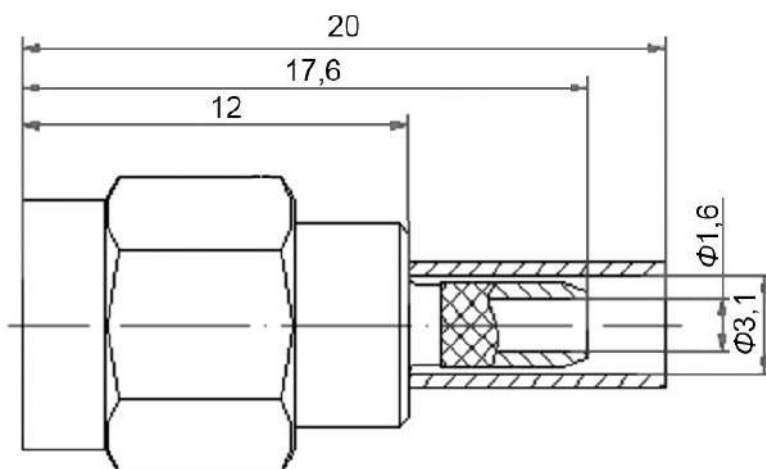

Разъем высокочастотный Q-9983 z.

Тип разъема	вилка (plug)
Резьба	1/4-36UHS-2B
Тип кабеля	RG-174;RG-188;RG-316 и др.
Диаметр корпуса, мм	18,3
Глубина, мм	17,6 (без втулки)