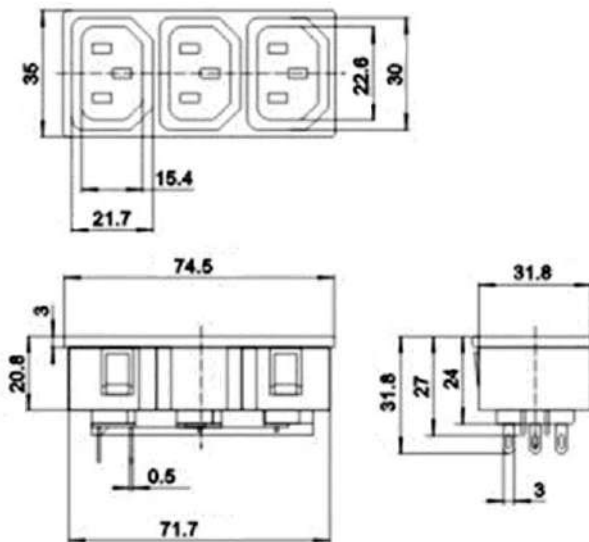

Разъем питания **Q-10824**.

Тип	розетка блочная тройная
Примечание	IEC 60320 (C13)
Тип разъема	C13
Количество контактов	3x3
Цвет	черный
Материал корпуса	пластик
Способ монтажа	на панель, на защелках
Номинальное напряжение, В	250
Номинальный ток, А	10
Сопротивление изоляции, МОм, не менее	500 (при Uисп.dc=500 В)
Диэлектрическая прочность, В	2000(50Гц/1мин)
Размер установочного отверстия, мм	32,5x72,4
Температура окружающей среды при эксплуатации, °С	-25~+70