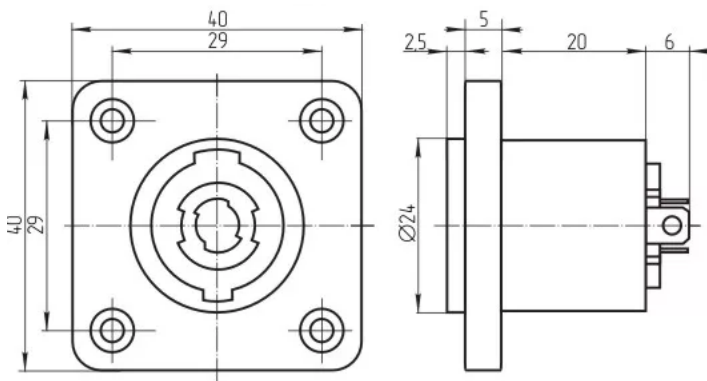

# Разъем SPEAKON гнездо на панель СК3595 [1-591]

арт. Q-630

Разъемы Speakon (Спикон) - тип кабельных разъемов используемых в профессиональных аудио технических системах для подключения акустических систем к усилителям мощности. Кабельный разъем типа Speakon гнездо закрепляемое на панель, четырёх контактный для низковольтных соединений с высокими значениями токов (до 40А).

Разъем разборный, под пайку.